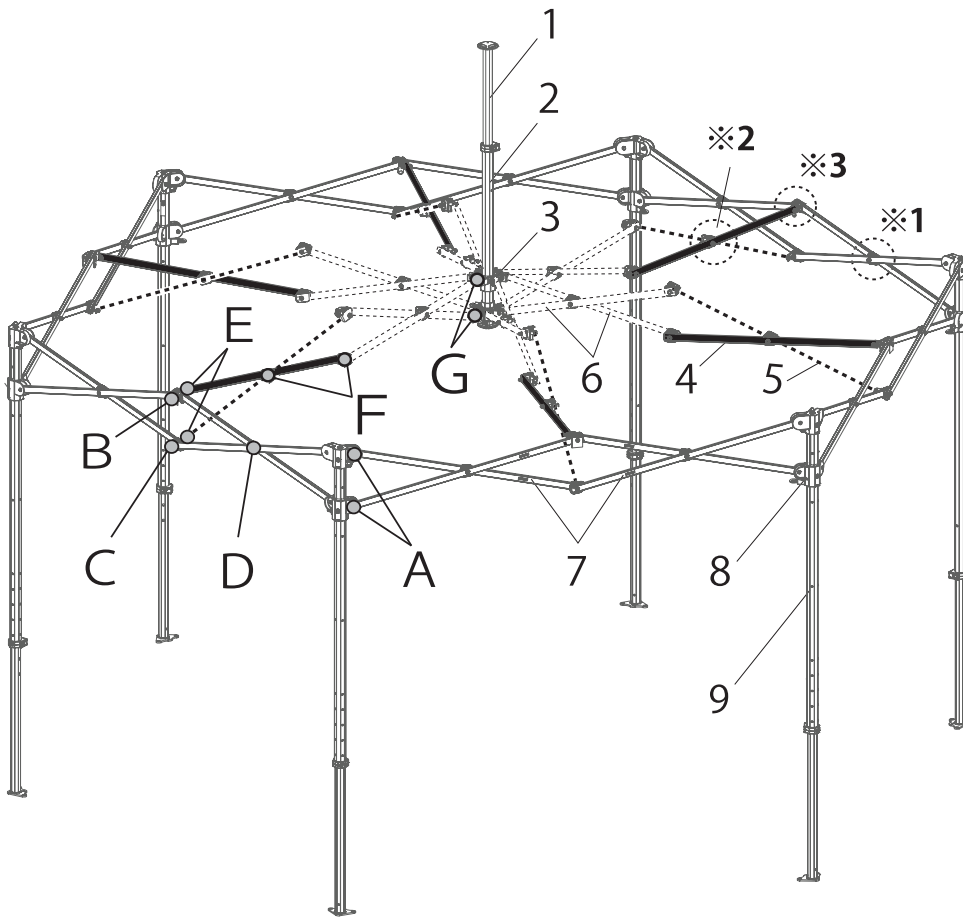

# HUB45

パーツ発注は、下記の表より  
該当する形式のパーツ番号をお知らせください。

No.	パーツ名	注文型番	価格(税込)
1	ピークポール上部	A1-A0655	
2	ピークポール下部	A1-A0656	
3	ポールスライダー	A1-A0657	
4	トラス中 A 1050mm	A1-A0658	
5	トラス中 B 1120mm	A1-A0659	
6	トラス中 C 900mm	A1-A0660	
7	トラス大 1135mm	A1-A0661	
8	スライダー	A1-A0662	
9	コーナーポスト	A1-A0663	
10	完成フレーム	HB3FA15GY	
11	天幕500D	HB3T15□□*1	
12	収納カバー	BAG-850	
13	トラスワッシャー 10mm	A1-A0639	
14	トラスワッシャー 19mm	A1-A0640	
15	天幕固定ナット	A1-A0172	
A	ボルトセットA	A1-A0641	
B	ボルトセットB	A1-A0642	
C	ボルトセットC	A1-A0643	
D	ボルトセットD	A1-A0644	
E	ボルトセットE	A1-A0645	
F	ボルトセットF	A1-A0646	
G	ボルトセットG	A1-A0647	

※A~Gのボルトセットは、図示部の組み立てに必要なボルト、ナットおよびワッシャーがセットになっています。

	セット内容
A	ボルト39mm・ナット
B	ボルト59mm(先細)・天幕固定ナット・L型金具(穴有)・丸ワッシャー・丸ワッシャー(大)×2・トラスワッシャー10mm×2・金属丸ワッシャー
C	ボルト61mm・ナット・L型金具(穴無)・トラスワッシャー10mm×2・丸ワッシャー(大)×3
D	ボルト57mm・ナット・トラスワッシャー10mm×2・丸ワッシャー(大)×2
E	ボルト35mm・ナット・丸ワッシャー(大)×3
F	ボルト75mm・ナット・トラスワッシャー19mm×2・丸ワッシャー(大)×2
G	ボルト43mm・ナット

●天幕発注の際はカラーコードを付加してください。例) 青 END3T10BL

\*1:カラーコード ブルー=BL・グリーン=GR・レッド=RD・ホワイト=WH・イエロー=YL・パープル=PP・オレンジ=OR・グレー=GY・スチールグレー=SG・ベージュ:BJ・ブラック=BK  
アイボリー=IV・ブラウン=BR・ワインレッド=WR・ダークグリーン=DG・スプラッシュブルー=SP・ゴールド=MG・ライムグリーン=LA・ネイビー=NV・複数色=MC