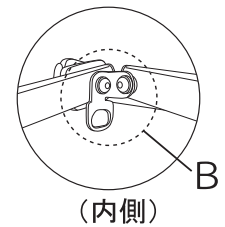

# HUB45

パーツ発注は、下記の表より  
該当する形式のパーツ番号をお知らせください。

No.	パーツ名	注文型番	価格(税込)
1	ピークポール上部	A1-A0655	
2	ピークポール下部	A1-A0656	
3	ポールスライダー	A1-A0657	
4	トラス中 A 1050mm	A1-A0658	
5	トラス中 B 1120mm	A1-A0659	
6	トラス中 C 900mm	A1-A0660	
7	トラス大 1135mm	A1-A0661	
8	スライダー	A1-A0662	
9	コーナーポスト	A1-A0663	
10	完成フレーム	HB3FA15GY	
11	天幕500D	HB3T15□□*1	
12	収納カバー	BAG-850	
13	トラスワッシャー 10mm	A1-A0639	
14	トラスワッシャー 19mm	A1-A0640	
15	天幕固定ナット	A1-A0172	
A	ボルトセットA	A1-A0641	
B	ボルトセットB	A1-A0642	
C	ボルトセットC	A1-A0643	
D	ボルトセットD	A1-A0644	
E	ボルトセットE	A1-A0645	
F	ボルトセットF	A1-A0646	
G	ボルトセットG	A1-A0647	

※A~Gのボルトセットは、図示部の組み立てに必要なボルト、ナットおよびワッシャーがセットになっています。

	セット内容
A	ボルト39mm・ナット
B	ボルト59mm(先細)・天幕固定ナット・L型金具(穴有)・丸ワッシャー・丸ワッシャー(大)×2・トラスワッシャー10mm×2・金属丸ワッシャー
C	ボルト61mm・ナット・L型金具(穴無)・トラスワッシャー10mm×2・丸ワッシャー(大)×3
D	ボルト57mm・ナット・トラスワッシャー10mm×2・丸ワッシャー(大)×2
E	ボルト35mm・ナット・丸ワッシャー(大)×3
F	ボルト75mm・ナット・トラスワッシャー19mm×2・丸ワッシャー(大)×2
G	ボルト43mm・ナット