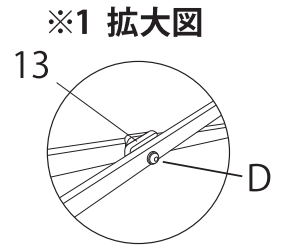

# HUB45

パーツ発注は、下記の表より  
該当する形式のパーツ番号をお知らせください。

No.	パーツ名	注文型番	価格(税込)
1	ピークポール上部	A1-A0655	
2	ピークポール下部	A1-A0656	
3	ポールスライダー	A1-A0657	
4	トラス中 A 1050mm	A1-A0658	
5	トラス中 B 1120mm	A1-A0659	
6	トラス中 C 900mm	A1-A0660	
7	トラス大 1135mm	A1-A0661	
8	スライダー	A1-A0662	
9	コーナーポスト	A1-A0663	
10	完成フレーム	HB3FA15GY	
11	天幕500D	HB3T15□□*1	
12	収納カバー	BAG-850	
13	トラスワッシャー 10mm	A1-A0639	
14	トラスワッシャー 19mm	A1-A0640	
15	天幕固定ナット	A1-A0172	
A	ボルトセットA	A1-A0641	
B	ボルトセットB	A1-A0642	
C	ボルトセットC	A1-A0643	
D	ボルトセットD	A1-A0644	
E	ボルトセットE	A1-A0645	
F	ボルトセットF	A1-A0646	
G	ボルトセットG	A1-A0647	

※A~Gのボルトセットは、図示部の組み立てに必要なボルト、ナットおよびワッシャーがセットになっています。

	セット内容
A	ボルト39mm・ナット
B	ボルト59mm(先細)・天幕固定ナット・L型金具(穴有)・丸ワッシャー・丸ワッシャー(大)×2・トラスワッシャー10mm×2・金属丸ワッシャー
C	ボルト61mm・ナット・L型金具(穴無)・トラスワッシャー10mm×2・丸ワッシャー(大)×3
D	ボルト57mm・ナット・トラスワッシャー10mm×2・丸ワッシャー(大)×2
E	ボルト35mm・ナット・丸ワッシャー(大)×3
F	ボルト75mm・ナット・トラスワッシャー19mm×2・丸ワッシャー(大)×2
G	ボルト43mm・ナット