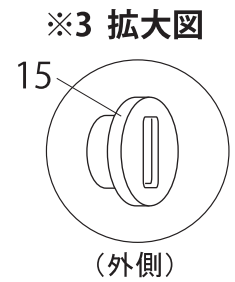

# HUB45

パーツ発注は、下記の表より  
該当する形式のパーツ番号をお知らせください。

No.	パーツ名	注文型番	価格(税込)
1	ピークポール上部	A1-A0655	
2	ピークポール下部	A1-A0656	
3	ポールスライダー	A1-A0657	
4	トラス中 A 1050mm	A1-A0658	
5	トラス中 B 1120mm	A1-A0659	
6	トラス中 C 900mm	A1-A0660	
7	トラス大 1135mm	A1-A0661	
8	スライダー	A1-A0662	
9	コーナーポスト	A1-A0663	
10	完成フレーム	HB3FA15GY	
11	天幕500D	HB3T15□□*1	
12	収納カバー	BAG-850	
13	トラスワッシャー 10mm	A1-A0639	
14	トラスワッシャー 19mm	A1-A0640	
15	天幕固定ナット	A1-A0172	
A	ボルトセットA	A1-A0641	
B	ボルトセットB	A1-A0642	
C	ボルトセットC	A1-A0643	
D	ボルトセットD	A1-A0644	
E	ボルトセットE	A1-A0645	
F	ボルトセットF	A1-A0646	
G	ボルトセットG	A1-A0647	

※A~Gのボルトセットは、図示部の組み立てに必要なボルト、ナットおよびワッシャーがセットになっています。

	セット内容
A	ボルト39mm・ナット
B	ボルト59mm(先細)・天幕固定ナット・L型金具(穴有)・丸ワッシャー・丸ワッシャー(大)×2・トラスワッシャー10mm×2・金属丸ワッシャー
C	ボルト61mm・ナット・L型金具(穴無)・トラスワッシャー10mm×2・丸ワッシャー(大)×3
D	ボルト57mm・ナット・トラスワッシャー10mm×2・丸ワッシャー(大)×2
E	ボルト35mm・ナット・丸ワッシャー(大)×3
F	ボルト75mm・ナット・トラスワッシャー19mm×2・丸ワッシャー(大)×2
G	ボルト43mm・ナット