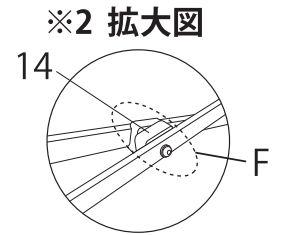

# HUB45

パーツ発注は、下記の表より  
該当する形式のパーツ番号をお知らせください。

No.	パーツ名	注文型番	価格(税込)
1	ピークポール上部	A1-A0655	
2	ピークポール下部	A1-A0656	
3	ポールスライダー	A1-A0657	
4	トラス中 A 1050mm	A1-A0658	
5	トラス中 B 1120mm	A1-A0659	
6	トラス中 C 900mm	A1-A0660	
7	トラス大 1135mm	A1-A0661	
8	スライダー	A1-A0662	
9	コーナーポスト	A1-A0663	
10	完成フレーム	HB3FA15GY	
11	天幕500D	HB3T15□□*1	
12	収納カバー	BAG-850	
13	トラスワッシャー 10mm	A1-A0639	
14	トラスワッシャー 19mm	A1-A0640	
15	天幕固定ナット	A1-A0172	
A	ボルトセットA	A1-A0641	
B	ボルトセットB	A1-A0642	
C	ボルトセットC	A1-A0643	
D	ボルトセットD	A1-A0644	
E	ボルトセットE	A1-A0645	
F	ボルトセットF	A1-A0646	
G	ボルトセットG	A1-A0647	

※A~Gのボルトセットは、図示部の組み立てに必要なボルト、ナットおよびワッシャーがセットになっています。

	セット内容
A	ボルト39mm・ナット
B	ボルト59mm(先細)・天幕固定ナット・L型金具(穴有)・丸ワッシャー・丸ワッシャー(大)×2・トラスワッシャー10mm×2・金属丸ワッシャー
C	ボルト61mm・ナット・L型金具(穴無)・トラスワッシャー10mm×2・丸ワッシャー(大)×3
D	ボルト57mm・ナット・トラスワッシャー10mm×2・丸ワッシャー(大)×2
E	ボルト35mm・ナット・丸ワッシャー(大)×3
F	ボルト75mm・ナット・トラスワッシャー19mm×2・丸ワッシャー(大)×2
G	ボルト43mm・ナット