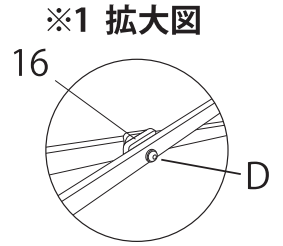

# END60

パーツ発注は、下記の表より  
該当する形式のパーツ番号をお知らせください。

No.	パーツ名	注文型番	価格(税込)
1	ピークポール上部	A1-A0632	
2	ピークポール下部	A1-A0633	
3	ピークポール下部(中央)	A1-A0650	
4	ポールスライダー	A1-A0634	
5	ポールスライダー(中央)	A1-A0651	
6	トラス中央 1360mm	A1-A0648	
7	トラス中 1420mm	A1-A0635	
8	トラス大 1480mm	A1-A0636	
9	スライダー	A1-A0637	
10	コーナーポスト	A1-A0638	
11	中央スライダー	A1-A0652	
12	中央ポスト	A1-A0653	
13	完成フレーム	END3FA20GY	
14	天幕500D	END3T20□□*1	
15	収納カバー	BAG-820	
16	トラスワッシャー 10mm	A1-A0639	
17	トラスワッシャー 19mm	A1-A0640	
18	天幕固定ナット	A1-A0172	
A	ボルトセットA	A1-A0641	
B	ボルトセットB	A1-A0642	
C	ボルトセットC	A1-A0643	
D	ボルトセットD	A1-A0644	
E	ボルトセットE	A1-A0645	
F	ボルトセットF	A1-A0646	
G	ボルトセットG	A1-A0647	
H	ボルトセットH	A1-A0654	

※A~Hのボルトセットは、図示部の組み立てに必要なボルト、ナットおよびワッシャーがセットになっています。

	セット内容
A	ボルト39mm・ナット
B	ボルト59mm(先細)・天幕固定ナット・L型金具(穴有)・丸ワッシャー・丸ワッシャー(大)×2・トラスワッシャー10mm×2・金属丸ワッシャー
C	ボルト61mm・ナット・L型金具(穴無)・トラスワッシャー10mm×2・丸ワッシャー(大)×3
D	ボルト57mm・ナット・トラスワッシャー10mm×2・丸ワッシャー(大)×2
E	ボルト35mm・ナット・丸ワッシャー(大)×3
F	ボルト75mm・ナット・トラスワッシャー19mm×2・丸ワッシャー(大)×2
G	ボルト43mm・ナット
H	ボルト39mm(細先)・天幕固定ナット・丸ワッシャー・金属丸ワッシャー