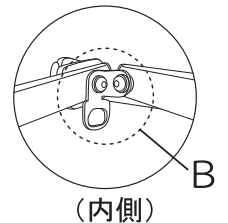

# END60

パーツ発注は、下記の表より  
該当する形式のパーツ番号をお知らせください。

No.	パーツ名	注文型番	価格(税込)
1	ピークポール上部	A1-A0632	
2	ピークポール下部	A1-A0633	
3	ピークポール下部(中央)	A1-A0650	
4	ポールスライダー	A1-A0634	
5	ポールスライダー(中央)	A1-A0651	
6	トラス中央 1360mm	A1-A0648	
7	トラス中 1420mm	A1-A0635	
8	トラス大 1480mm	A1-A0636	
9	スライダー	A1-A0637	
10	コーナーポスト	A1-A0638	
11	中央スライダー	A1-A0652	
12	中央ポスト	A1-A0653	
13	完成フレーム	END3FA20GY	
14	天幕500D	END3T20□□*1	
15	収納カバー	BAG-820	
16	トラスワッシャー 10mm	A1-A0639	
17	トラスワッシャー 19mm	A1-A0640	
18	天幕固定ナット	A1-A0172	
A	ボルトセットA	A1-A0641	
B	ボルトセットB	A1-A0642	
C	ボルトセットC	A1-A0643	
D	ボルトセットD	A1-A0644	
E	ボルトセットE	A1-A0645	
F	ボルトセットF	A1-A0646	
G	ボルトセットG	A1-A0647	
H	ボルトセットH	A1-A0654	

※A~Hのボルトセットは、図示部の組み立てに必要なボルト、ナットおよびワッシャーがセットになっています。

	セット内容
A	ボルト39mm・ナット
B	ボルト59mm(先細)・天幕固定ナット・L型金具(穴有)・丸ワッシャー・丸ワッシャー(大)×2・トラスワッシャー10mm×2・金属丸ワッシャー
C	ボルト61mm・ナット・L型金具(穴無)・トラスワッシャー10mm×2・丸ワッシャー(大)×3
D	ボルト57mm・ナット・トラスワッシャー10mm×2・丸ワッシャー(大)×2
E	ボルト35mm・ナット・丸ワッシャー(大)×3
F	ボルト75mm・ナット・トラスワッシャー19mm×2・丸ワッシャー(大)×2
G	ボルト43mm・ナット
H	ボルト39mm(細先)・天幕固定ナット・丸ワッシャー・金属丸ワッシャー