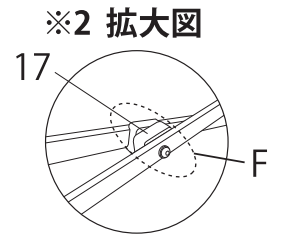

# END60

パーツ発注は、下記の表より  
該当する形式のパーツ番号をお知らせください。

No.	パーツ名	注文型番	価格(税込)
1	ピークポール上部	A1-A0632	
2	ピークポール下部	A1-A0633	
3	ピークポール下部(中央)	A1-A0650	
4	ポールスライダー	A1-A0634	
5	ポールスライダー(中央)	A1-A0651	
6	トラス中央 1360mm	A1-A0648	
7	トラス中 1420mm	A1-A0635	
8	トラス大 1480mm	A1-A0636	
9	スライダー	A1-A0637	
10	コーナーポスト	A1-A0638	
11	中央スライダー	A1-A0652	
12	中央ポスト	A1-A0653	
13	完成フレーム	END3FA20GY	
14	天幕500D	END3T20□□*1	
15	収納カバー	BAG-820	
16	トラスワッシャー 10mm	A1-A0639	
17	トラスワッシャー 19mm	A1-A0640	
18	天幕固定ナット	A1-A0172	
A	ボルトセットA	A1-A0641	
B	ボルトセットB	A1-A0642	
C	ボルトセットC	A1-A0643	
D	ボルトセットD	A1-A0644	
E	ボルトセットE	A1-A0645	
F	ボルトセットF	A1-A0646	
G	ボルトセットG	A1-A0647	
H	ボルトセットH	A1-A0654	

※A~Hのボルトセットは、図示部の組み立てに必要なボルト、ナットおよびワッシャーがセットになっています。

	セット内容
A	ボルト39mm・ナット
B	ボルト59mm(先細)・天幕固定ナット・L型金具(穴有)・丸ワッシャー・丸ワッシャー(大)×2・トラスワッシャー10mm×2・金属丸ワッシャー
C	ボルト61mm・ナット・L型金具(穴無)・トラスワッシャー10mm×2・丸ワッシャー(大)×3
D	ボルト57mm・ナット・トラスワッシャー10mm×2・丸ワッシャー(大)×2
E	ボルト35mm・ナット・丸ワッシャー(大)×3
F	ボルト75mm・ナット・トラスワッシャー19mm×2・丸ワッシャー(大)×2
G	ボルト43mm・ナット
H	ボルト39mm(細先)・天幕固定ナット・丸ワッシャー・金属丸ワッシャー