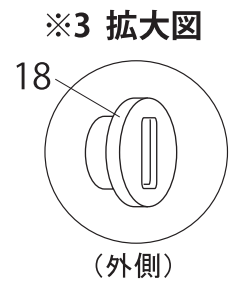

# END60

パーツ発注は、下記の表より  
該当する形式のパーツ番号をお知らせください。

No.	パーツ名	注文型番	価格(税込)
1	ピークポール上部	A1-A0632	
2	ピークポール下部	A1-A0633	
3	ピークポール下部(中央)	A1-A0650	
4	ポールスライダー	A1-A0634	
5	ポールスライダー(中央)	A1-A0651	
6	トラス中央 1360mm	A1-A0648	
7	トラス中 1420mm	A1-A0635	
8	トラス大 1480mm	A1-A0636	
9	スライダー	A1-A0637	
10	コーナーポスト	A1-A0638	
11	中央スライダー	A1-A0652	
12	中央ポスト	A1-A0653	
13	完成フレーム	END3FA20GY	
14	天幕500D	END3T20□□*1	
15	収納カバー	BAG-820	
16	トラスワッシャー 10mm	A1-A0639	
17	トラスワッシャー 19mm	A1-A0640	
18	天幕固定ナット	A1-A0172	
A	ボルトセットA	A1-A0641	
B	ボルトセットB	A1-A0642	
C	ボルトセットC	A1-A0643	
D	ボルトセットD	A1-A0644	
E	ボルトセットE	A1-A0645	
F	ボルトセットF	A1-A0646	
G	ボルトセットG	A1-A0647	
H	ボルトセットH	A1-A0654	

※A~Hのボルトセットは、図示部の組み立てに必要なボルト、ナットおよびワッシャーがセットになっています。

	セット内容
A	ボルト39mm・ナット
B	ボルト59mm(先細)・天幕固定ナット・L型金具(穴有)・丸ワッシャー・丸ワッシャー(大)×2・トラスワッシャー10mm×2・金属丸ワッシャー
C	ボルト61mm・ナット・L型金具(穴無)・トラスワッシャー10mm×2・丸ワッシャー(大)×3
D	ボルト57mm・ナット・トラスワッシャー10mm×2・丸ワッシャー(大)×2
E	ボルト35mm・ナット・丸ワッシャー(大)×3
F	ボルト75mm・ナット・トラスワッシャー19mm×2・丸ワッシャー(大)×2
G	ボルト43mm・ナット
H	ボルト39mm(細先)・天幕固定ナット・丸ワッシャー・金属丸ワッシャー