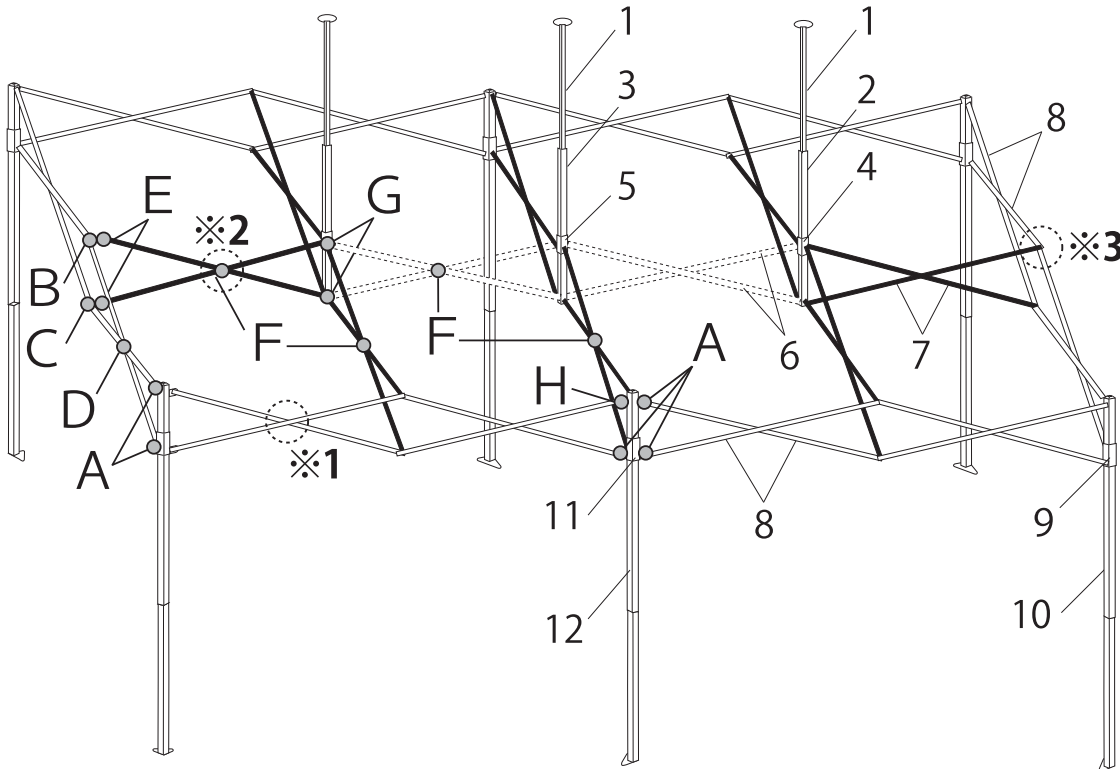

# END60

パーツ発注は、下記の表より  
該当する形式のパーツ番号をお知らせください。

No.	パーツ名	注文型番	価格(税込)
1	ピークポール上部	A1-A0632	
2	ピークポール下部	A1-A0633	
3	ピークポール下部(中央)	A1-A0650	
4	ポールスライダー	A1-A0634	
5	ポールスライダー(中央)	A1-A0651	
6	トラス中央 1360mm	A1-A0648	
7	トラス中 1420mm	A1-A0635	
8	トラス大 1480mm	A1-A0636	
9	スライダー	A1-A0637	
10	コーナーポスト	A1-A0638	
11	中央スライダー	A1-A0652	
12	中央ポスト	A1-A0653	
13	完成フレーム	END3FA20GY	
14	天幕500D	END3T20□□*1	
15	収納カバー	BAG-820	
16	トラスワッシャー 10mm	A1-A0639	
17	トラスワッシャー 19mm	A1-A0640	
18	天幕固定ナット	A1-A0172	
A	ボルトセットA	A1-A0641	
B	ボルトセットB	A1-A0642	
C	ボルトセットC	A1-A0643	
D	ボルトセットD	A1-A0644	
E	ボルトセットE	A1-A0645	
F	ボルトセットF	A1-A0646	
G	ボルトセットG	A1-A0647	
H	ボルトセットH	A1-A0654	

※A~Hのボルトセットは、図示部の組み立てに必要なボルト、ナットおよびワッシャーがセットになっています。

	セット内容
A	ボルト39mm・ナット
B	ボルト59mm(先細)・天幕固定ナット・L型金具(穴有)・丸ワッシャー・丸ワッシャー(大)×2・トラスワッシャー10mm×2・金属丸ワッシャー
C	ボルト61mm・ナット・L型金具(穴無)・トラスワッシャー10mm×2・丸ワッシャー(大)×3
D	ボルト57mm・ナット・トラスワッシャー10mm×2・丸ワッシャー(大)×2
E	ボルト35mm・ナット・丸ワッシャー(大)×3
F	ボルト75mm・ナット・トラスワッシャー19mm×2・丸ワッシャー(大)×2
G	ボルト43mm・ナット
H	ボルト39mm(細先)・天幕固定ナット・丸ワッシャー・金属丸ワッシャー

●天幕発注の際はカラーコードを付加してください。例)青 END3T10BL

\*1:カラーコード ブルー=BL・グリーン=GR・レッド=RD・ホワイト=WH・イエロー=YL・パープル=PP・オレンジ=OR・グレー=GY・スチールグレー=SG・ベージュ=BJ・ブラック=BK  
アイボリー=IV・ブラウン=BR・ワインレッド=WR・ダークグリーン=DG・スプラッシュブルー=SP・ゴールド=MG・ライムグリーン=LA・ネイビー=NV・複数色=MC