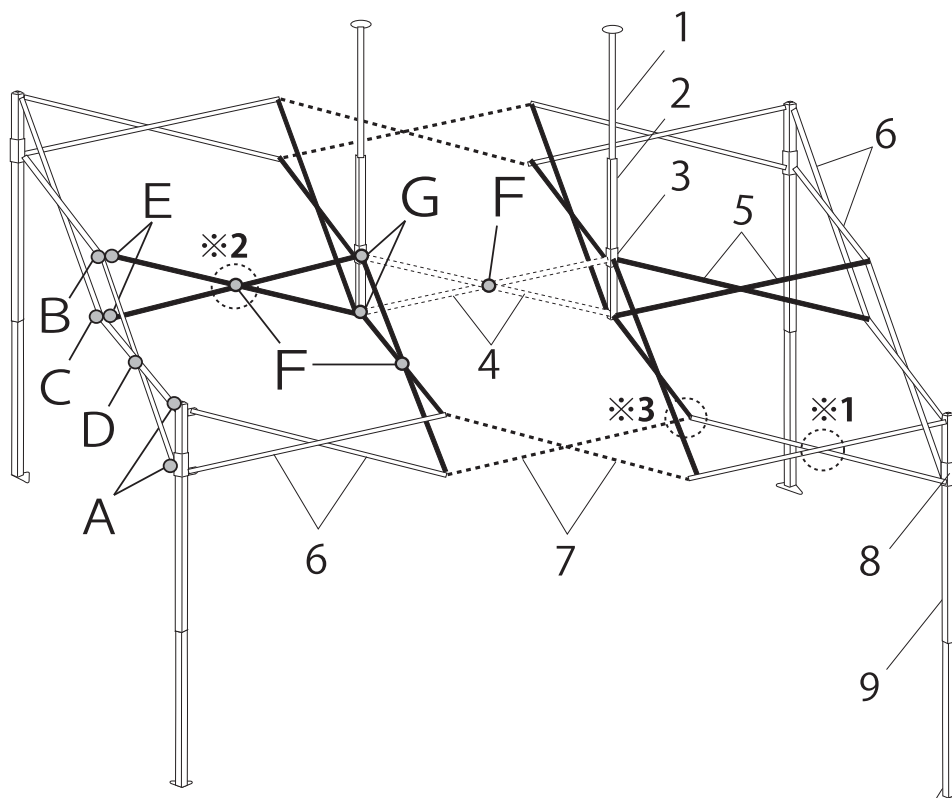

END45

パーツ発注は、下記の表より
該当する形式のパーツ番号をお知らせください。

No.	パーツ名	注文型番	価格(税込)
1	ピークポール上部	A1-A0632	
2	ピークポール下部	A1-A0633	
3	ポールスライダー	A1-A0634	
4	トラス中央 1360mm	A1-A0648	
5	トラス中 1420mm	A1-A0635	
6	トラス大 1480mm	A1-A0636	
7	トラス大 1500mm	A1-A0649	
8	スライダー	A1-A0637	
9	コーナーポスト	A1-A0638	
10	完成フレーム	END3FA15GY	
11	天幕500D	END3T15□□※1	
12	収納カバー	BAG-810	
13	トラスワッシャー 10mm	A1-A0639	
14	トラスワッシャー 19mm	A1-A0640	
15	天幕固定ナット	A1-A0172	
A	ボルトセットA	A1-A0641	
B	ボルトセットB	A1-A0642	
C	ボルトセットC	A1-A0643	
D	ボルトセットD	A1-A0644	
E	ボルトセットE	A1-A0645	
F	ボルトセットF	A1-A0646	
G	ボルトセットG	A1-A0647	

※A~Gのボルトセットは、図示部の組み立てに必要なボルト、ナットおよびワッシャーがセットになっています。

	セット内容
A	ボルト39mm・ナット
B	ボルト59mm(先細)・天幕固定ナット・L型金具(穴有)・丸ワッシャー・丸ワッシャー(大)×2・トラスワッシャー10mm×2・金属丸ワッシャー
C	ボルト61mm・ナット・L型金具(穴無)・トラスワッシャー10mm×2・丸ワッシャー(大)×3
D	ボルト57mm・ナット・トラスワッシャー10mm×2・丸ワッシャー(大)×2
E	ボルト35mm・ナット・丸ワッシャー(大)×3
F	ボルト75mm・ナット・トラスワッシャー19mm×2・丸ワッシャー(大)×2
G	ボルト43mm・ナット

●天幕発注の際はカラーコードを付加してください。例) 青 END3T10BL

*1: カラーコード ブルー=BL・グリーン=GR・レッド=RD・ホワイト=WH・イエロー=YL・パープル=PP・オレンジ=OR・グレー=GY・スチールグレー=SG・ベージュ=BJ・ブラック=BK
アイボリー=IV・ブラウン=BR・ワインレッド=WR・ダークグリーン=DG・スプラッシュブルー=SP・ゴールド=MG・ライムグリーン=LA・ネイビー=NV・複数色=MC