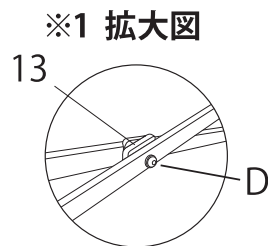

END45

パーツ発注は、下記の表より
該当する形式のパーツ番号をお知らせください。

No.	パーツ名	注文型番	価格(税込)
1	ピークポール上部	A1-A0632	
2	ピークポール下部	A1-A0633	
3	ポールスライダー	A1-A0634	
4	トラス中央 1360mm	A1-A0648	
5	トラス中 1420mm	A1-A0635	
6	トラス大 1480mm	A1-A0636	
7	トラス大 1500mm	A1-A0649	
8	スライダー	A1-A0637	
9	コーナーポスト	A1-A0638	
10	完成フレーム	END3FA15GY	
11	天幕500D	END3T15□□※1	
12	収納カバー	BAG-810	
13	トラスワッシャー 10mm	A1-A0639	
14	トラスワッシャー 19mm	A1-A0640	
15	天幕固定ナット	A1-A0172	
A	ボルトセットA	A1-A0641	
B	ボルトセットB	A1-A0642	
C	ボルトセットC	A1-A0643	
D	ボルトセットD	A1-A0644	
E	ボルトセットE	A1-A0645	
F	ボルトセットF	A1-A0646	
G	ボルトセットG	A1-A0647	

※A~Gのボルトセットは、図示部の組み立てに必要なボルト、ナットおよびワッシャーがセットになっています。

	セット内容
A	ボルト39mm・ナット
B	ボルト59mm(先細)・天幕固定ナット・L型金具(穴有)・丸ワッシャー・丸ワッシャー(大)×2・トラスワッシャー10mm×2・金属丸ワッシャー
C	ボルト61mm・ナット・L型金具(穴無)・トラスワッシャー10mm×2・丸ワッシャー(大)×3
D	ボルト57mm・ナット・トラスワッシャー10mm×2・丸ワッシャー(大)×2
E	ボルト35mm・ナット・丸ワッシャー(大)×3
F	ボルト75mm・ナット・トラスワッシャー19mm×2・丸ワッシャー(大)×2
G	ボルト43mm・ナット