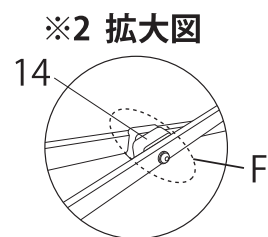

END45

パーツ発注は、下記の表より
該当する形式のパーツ番号をお知らせください。

No.	パーツ名	注文型番	価格(税込)
1	ピークポール上部	A1-A0632	
2	ピークポール下部	A1-A0633	
3	ポールスライダー	A1-A0634	
4	トラス中央 1360mm	A1-A0648	
5	トラス中 1420mm	A1-A0635	
6	トラス大 1480mm	A1-A0636	
7	トラス大 1500mm	A1-A0649	
8	スライダー	A1-A0637	
9	コーナーポスト	A1-A0638	
10	完成フレーム	END3FA15GY	
11	天幕500D	END3T15□□※1	
12	収納カバー	BAG-810	
13	トラスワッシャー 10mm	A1-A0639	
14	トラスワッシャー 19mm	A1-A0640	
15	天幕固定ナット	A1-A0172	
A	ボルトセットA	A1-A0641	
B	ボルトセットB	A1-A0642	
C	ボルトセットC	A1-A0643	
D	ボルトセットD	A1-A0644	
E	ボルトセットE	A1-A0645	
F	ボルトセットF	A1-A0646	
G	ボルトセットG	A1-A0647	

※A~Gのボルトセットは、図示部の組み立てに必要なボルト、ナットおよびワッシャーがセットになっています。

	セット内容
A	ボルト39mm・ナット
B	ボルト59mm(先細)・天幕固定ナット・L型金具(穴有)・丸ワッシャー・丸ワッシャー(大)×2・トラスワッシャー10mm×2・金属丸ワッシャー
C	ボルト61mm・ナット・L型金具(穴無)・トラスワッシャー10mm×2・丸ワッシャー(大)×3
D	ボルト57mm・ナット・トラスワッシャー10mm×2・丸ワッシャー(大)×2
E	ボルト35mm・ナット・丸ワッシャー(大)×3
F	ボルト75mm・ナット・トラスワッシャー19mm×2・丸ワッシャー(大)×2
G	ボルト43mm・ナット