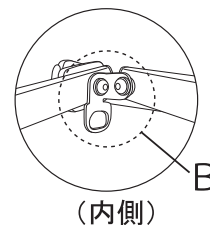

END45

パーツ発注は、下記の表より
該当する形式のパーツ番号をお知らせください。

No.	パーツ名	注文型番	価格(税込)
1	ピークポール上部	A1-A0632	
2	ピークポール下部	A1-A0633	
3	ポールスライダー	A1-A0634	
4	トラス中央 1360mm	A1-A0648	
5	トラス中 1420mm	A1-A0635	
6	トラス大 1480mm	A1-A0636	
7	トラス大 1500mm	A1-A0649	
8	スライダー	A1-A0637	
9	コーナーポスト	A1-A0638	
10	完成フレーム	END3FA15GY	
11	天幕500D	END3T15□□※1	
12	収納カバー	BAG-810	
13	トラスワッシャー 10mm	A1-A0639	
14	トラスワッシャー 19mm	A1-A0640	
15	天幕固定ナット	A1-A0172	
A	ボルトセットA	A1-A0641	
B	ボルトセットB	A1-A0642	
C	ボルトセットC	A1-A0643	
D	ボルトセットD	A1-A0644	
E	ボルトセットE	A1-A0645	
F	ボルトセットF	A1-A0646	
G	ボルトセットG	A1-A0647	

※A~Gのボルトセットは、図示部の組み立てに必要なボルト、ナットおよびワッシャーがセットになっています。

	セット内容
A	ボルト39mm・ナット
B	ボルト59mm(先細)・天幕固定ナット・L型金具(穴有)・丸ワッシャー・丸ワッシャー(大)×2・トラスワッシャー10mm×2・金属丸ワッシャー
C	ボルト61mm・ナット・L型金具(穴無)・トラスワッシャー10mm×2・丸ワッシャー(大)×3
D	ボルト57mm・ナット・トラスワッシャー10mm×2・丸ワッシャー(大)×2
E	ボルト35mm・ナット・丸ワッシャー(大)×3
F	ボルト75mm・ナット・トラスワッシャー19mm×2・丸ワッシャー(大)×2
G	ボルト43mm・ナット