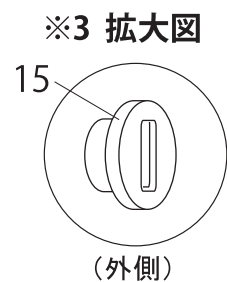

END45

パーツ発注は、下記の表より
該当する形式のパーツ番号をお知らせください。

No.	パーツ名	注文型番	価格(税込)
1	ピークポール上部	A1-A0632	
2	ピークポール下部	A1-A0633	
3	ポールスライダー	A1-A0634	
4	トラス中央 1360mm	A1-A0648	
5	トラス中 1420mm	A1-A0635	
6	トラス大 1480mm	A1-A0636	
7	トラス大 1500mm	A1-A0649	
8	スライダー	A1-A0637	
9	コーナーポスト	A1-A0638	
10	完成フレーム	END3FA15GY	
11	天幕500D	END3T15□□※1	
12	収納カバー	BAG-810	
13	トラスワッシャー 10mm	A1-A0639	
14	トラスワッシャー 19mm	A1-A0640	
15	天幕固定ナット	A1-A0172	
A	ボルトセットA	A1-A0641	
B	ボルトセットB	A1-A0642	
C	ボルトセットC	A1-A0643	
D	ボルトセットD	A1-A0644	
E	ボルトセットE	A1-A0645	
F	ボルトセットF	A1-A0646	
G	ボルトセットG	A1-A0647	

※A~Gのボルトセットは、図示部の組み立てに必要なボルト、ナットおよびワッシャーがセットになっています。

	セット内容
A	ボルト39mm・ナット
B	ボルト59mm(先細)・天幕固定ナット・L型金具(穴有)・丸ワッシャー・丸ワッシャー(大)×2・トラスワッシャー10mm×2・金属丸ワッシャー
C	ボルト61mm・ナット・L型金具(穴無)・トラスワッシャー10mm×2・丸ワッシャー(大)×3
D	ボルト57mm・ナット・トラスワッシャー10mm×2・丸ワッシャー(大)×2
E	ボルト35mm・ナット・丸ワッシャー(大)×3
F	ボルト75mm・ナット・トラスワッシャー19mm×2・丸ワッシャー(大)×2
G	ボルト43mm・ナット