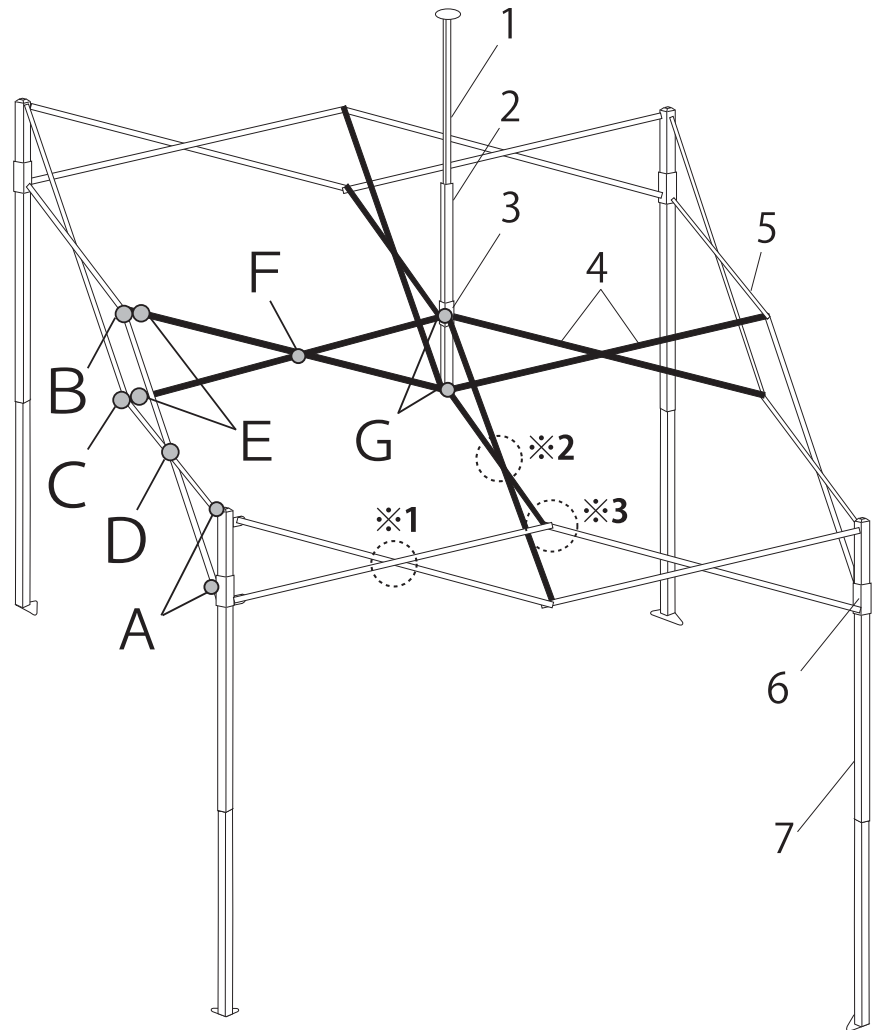

# END30

パーツ発注は、下記の表より  
該当する形式のパーツ番号をお知らせください。

※1 拡大図

※2 拡大図

※3 拡大図

No.	パーツ名	注文型番	価格(税込)
1	ピークポール上部	A1-A0632	
2	ピークポール下部	A1-A0633	
3	ボールスライダー	A1-A0634	
4	トラス中 1420mm	A1-A0635	
5	トラス大 1480mm	A1-A0636	
6	スライダー	A1-A0637	
7	コーナーポスト	A1-A0638	
8	完成フレーム	END3FA10GY	
9	天幕500D	END3T10□□※1	
10	収納カバー	BAG-800	
11	トラスワッシャー 10mm	A1-A0639	
12	トラスワッシャー 19mm	A1-A0640	
13	天幕固定ナット	A1-A0172	
A	ボルトセットA	A1-A0641	
B	ボルトセットB	A1-A0642	
C	ボルトセットC	A1-A0643	
D	ボルトセットD	A1-A0644	
E	ボルトセットE	A1-A0645	
F	ボルトセットF	A1-A0646	
G	ボルトセットG	A1-A0647	

※A～Gのボルトセットは、図示部の組み立てに必要なボルト、ナットおよびワッシャーがセットになっています。

セット内容 (2017モデル)	
A	ボルト39mm・ナット
B	ボルト59mm(先細)・天幕固定ナット・L型金具(穴有)・丸ワッシャー・丸ワッシャー(大)×2・トラスワッシャー10mm×2・金属丸ワッシャー
C	ボルト61mm・ナット・L型金具(穴無)・トラスワッシャー10mm×2・丸ワッシャー(大)×3
D	ボルト57mm・ナット・トラスワッシャー10mm×2・丸ワッシャー(大)×2
E	ボルト35mm・ナット・丸ワッシャー(大)×3
F	ボルト75mm・ナット・トラスワッシャー19mm×2・丸ワッシャー(大)×2
G	ボルト43mm・ナット

●天幕発注の際はカラーコードを付加してください。例) 青 END3T10BL

\*1: カラーコード ブルー=BL・グリーン=GR・レッド=RD・ホワイト=WH・イエロー=YL・パープル=PP・オレンジ=OR・グレー=GY・スチールグレー=SG・ベージュ:BJ・ブラック=BK  
アイボリー=IV・ブラウン=BR・ワインレッド=WR・ダークグリーン=DG・スプラッシュブルー=SP・ゴールド=MG・ライムグリーン=LA・ネイビー=NV・複数色=MC