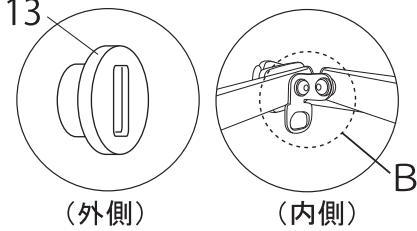

# END30

パーツ発注は、下記の表より  
該当する形式のパーツ番号をお知らせください。

※1 拡大図

※2 拡大図

※3 拡大図

No.	パーツ名	注文型番	価格(税込)
1	ピークポール上部	A1-A0632	
2	ピークポール下部	A1-A0633	
3	ボールスライダー	A1-A0634	
4	トラス中 1420mm	A1-A0635	
5	トラス大 1480mm	A1-A0636	
6	スライダー	A1-A0637	
7	コーナーポスト	A1-A0638	
8	完成フレーム	END3FA10GY	
9	天幕500D	END3T10□□※1	
10	収納カバー	BAG-800	
11	トラスワッシャー 10mm	A1-A0639	
12	トラスワッシャー 19mm	A1-A0640	
13	天幕固定ナット	A1-A0172	
A	ボルトセットA	A1-A0641	
B	ボルトセットB	A1-A0642	
C	ボルトセットC	A1-A0643	
D	ボルトセットD	A1-A0644	
E	ボルトセットE	A1-A0645	
F	ボルトセットF	A1-A0646	
G	ボルトセットG	A1-A0647	

※A～Gのボルトセットは、図示部の組み立てに必要なボルト、ナットおよびワッシャーがセットになっています。

セット内容 (2017モデル)	
A	ボルト39mm・ナット
B	ボルト59mm(先細)・天幕固定ナット・L型金具(穴有)・丸ワッシャー・丸ワッシャー(大)×2・トラスワッシャー10mm×2・金属丸ワッシャー
C	ボルト61mm・ナット・L型金具(穴無)・トラスワッシャー10mm×2・丸ワッシャー(大)×3
D	ボルト57mm・ナット・トラスワッシャー10mm×2・丸ワッシャー(大)×2
E	ボルト35mm・ナット・丸ワッシャー(大)×3
F	ボルト75mm・ナット・トラスワッシャー19mm×2・丸ワッシャー(大)×2
G	ボルト43mm・ナット