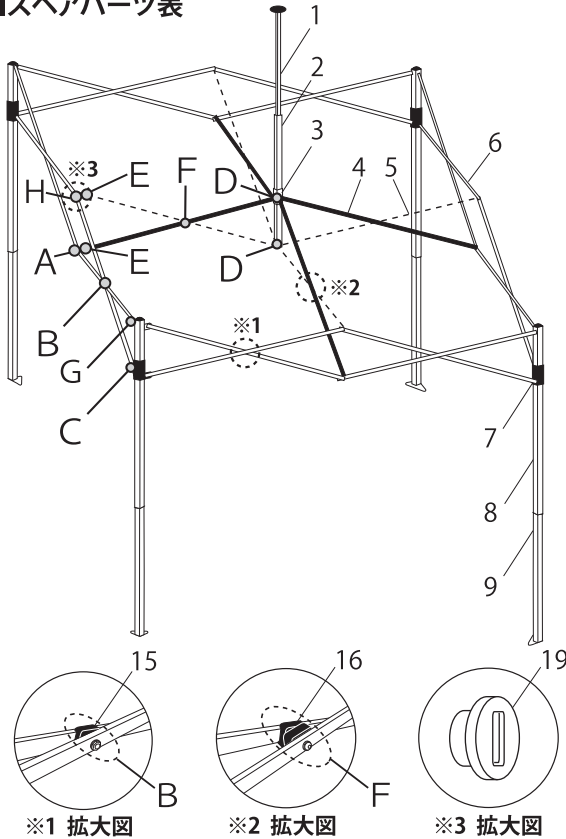

DR30 ドリーム取扱説明書

ご使用前に必ず本書及び表示を全てお読みいただき、十分に内容をご理解の上、掲載事項を守って適正に製品をご使用ください。本書内容に準じない不適切な取扱いをした場合、使用者や第三者に事故をもたらす危険性があります。
※読んだ後は、ご購入日をご記入の上、大切に保管してください。

ご購入日 年 月 日

梱包内容

- 完成フレーム……………1ヶ
- 天幕……………1ヶ
- ローラーキャリーバッグ…1ヶ
- 杭……………1ヶ
- 工具……………1ヶ

■スペアパーツ表

- 完成サイズ / 3.0m X 3.0m (ベース面積)
- 収納サイズ / 23 x 28 x 158cm
- 重量 / 24.5kg
- 天幕 / ポリエステル 100% 防水・紫外線カット率 99%
- フレーム / スチール粉体塗装
- 原産国 / 中国

No.	パーツ名	注文番号	注文数	価格(税込)
1	ピークポール上部キャップ付	A1-A0596		
2	ピークポール下部	A1-A0597		
3	ポールスライダー	A1-A0598		
4	トラス中A	A1-A0599		
5	トラス中B	A1-A0600		
6	トラス大	A1-A0601		
7	スライダー	A1-A0602		
8	コーナーポスト上部			
9	コーナーポスト下部	A1-A0603 *3		
10	完成フレーム	DRF30-17		
11	天幕 スタンダード色	DRT30-17□□		
12	天幕 オプション色	DRT30-17□□*2		
13	杭4本	PEG25-4		
14	ローラーキャリーバッグ	BAG-024		
15	トラスワッシャー6mm	A1-A0499		
16	トラスワッシャー13mm	A1-A0500		
19	天幕固定ナット	A1-A0172		
A	ボルトセットA	A1-A0501		
B	ボルトセットB	A1-A0502		
C	ボルトセットC	A1-A0507		
D	ボルトセットD	A1-A0504		
E	ボルトセットE	A1-A0505		
F	ボルトセットF	A1-A0506		
G	ボルトセットG	A1-A0507		
H	ボルトセットH(天幕固定ナット付属)	A1-A0624		

風対策商品(別販売)

かんたんウェイト
WB10-4W2 (4枚1セット)
水を入れて支柱に固定します。全モデル対応。

調整式固定ベルト
BELT-4 (4ヶセット)
支柱上部をアンカーや重量物等に繋ぐ時に使用します

杭 30cm(4本セット) PEG30-4
50cm(4本セット) PEG50-4

*1 スタンダードカラー・ブルー=BL・ホワイト=WH ●天幕発注の際は色コードを付加してください。例) 青 DRT30-17BL
*2 オプションカラー・グリーン=GR・レッド=RD・イエロー=YL・パープル=PP・オレンジ=OR・グレー=GY・スチールグレー=SG・ベージュ=BJ・ブラック=BK・アイボリー=IV
ブラウン=BR・ワインレッド=WR・ダークグリーン=DG・スプラッシュブルー=SP・ゴールド=MG・ライムグリーン=LA・ネイビー=NV・複数色=MC
*3 取り外しが困難な為セットでの販売。