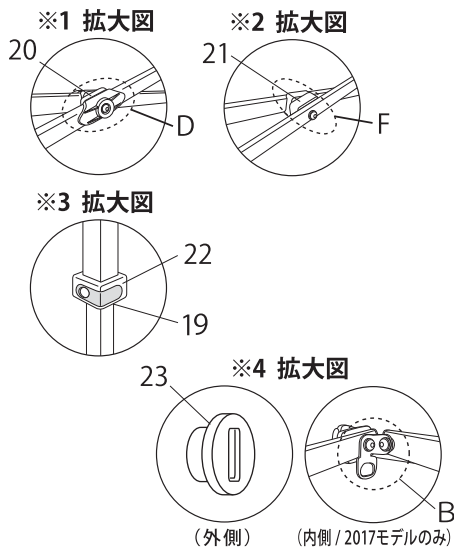

DX60/DXA60

パーツ発注は、下記の表より
該当する形式のパーツ番号をお知らせください。

※ご発注の際はカタログP36の発注書をご利用ください。
※A~Iのボルトセットは、図示部の組み立てに必要なボルト、ナットおよびワッシャーがセットになっています。

		DX60			DXA60		
フレーム 素材		スチール			アルミ		
モデル名		2017モデル	2007モデル		2017モデル	2007モデル	
No.	パーツ名	注文型番		価格(税込)	注文型番		価格(税込)
1	ピークポール上部960mmキャップ付	A1-A0545	A1-A0211		A1-A0565	A1-A0223	
2	ピークポール下部770mm	A1-A0546	A1-A0149		A1-A0566	A1-A0182	
3	ポールスライダー	A1-A0547	A1-A0151		A1-A0567	A1-A0184	
4	トラス小	A1-A0548	A1-A0254		A1-A0568	A1-A0268	
5	トラス中A1490mm	A1-A0549	A1-A0213		A1-A0569	A1-A0225	
6	トラス中B1440mm	A1-A0550	A1-A0214		A1-A0570	A1-A0226	
7	トラス大1500mm	A1-A0551	A1-A0215		A1-A0571	A1-A0227	
8	スライダー	A1-A0552	A1-A0156		A1-A0552	A1-A0189	
9	コーナーポスト上部	A1-A0553 *3	A1-A0216		A1-A0572 *3	A1-A0228	
10	コーナーポスト下部 ※中央ポスト分と兼用		A1-A0161			A1-A0194	
11	中央ポスト上部	A1-A0554 *3	A1-A0255		A1-A0573 *3	A1-A0269	
10	中央ポスト下部 ※コーナーポスト分と兼用		A1-A0161			A1-A0194	
12	中央スライダー	A1-A0555	A1-A0258		A1-A0555	A1-A0272	
13	トラス小用連結プレート	A1-A0556	A1-A0260		A1-A0556	A1-A0274	
14	完成フレームA (4本脚)	DXF60-17A	DXF60-07A		DXAF60-17A	DXAF60-07A	
	完成フレームB (2本脚)	DXF60-17B	DXF60-07B		DXAF60-17B	DXAF60-07B	
15	天幕500D スタンダード色	DXT60-17□□*1			DXT60-17□□*1		
16	天幕500D オプション色	DXT60-17□□*2			DXT60-17□□*2		
17	収納カバー	BAG-190	BAG-150		BAG-190	BAG-150	
18	キャリーバッグ						
19	インナーカバー		A1-A0167			A1-A0200	
20	トラスワッシャー 7mm	A1-A0557	A1-A0168		A1-A0557	A1-A0201	
21	トラスワッシャー 17mm	A1-A0558	A1-A0169		A1-A0558	A1-A0202	
22	L型ロック		A1-A0171			A1-A0203	
23	天幕固定ナット	A1-A0172			A1-A0172		
A	ボルトセットA	A1-A0179	A1-A0173		A1-A0210	A1-A0204	
B	ボルトセットB(天幕固定ナット付属)	A1-A0559	A1-A0174		A1-A0620	A1-A0205	
C	ボルトセットC(L型金具付属)	A1-A0560	A1-A0175		A1-A0621	A1-A0206	
D	ボルトセットD	A1-A0561	A1-A0176		A1-A0561	A1-A0207	
E	ボルトセットE	A1-A0562	A1-A0177		A1-A0562	A1-A0208	
F	ボルトセットF	A1-A0563	A1-A0178		A1-A0563	A1-A0209	
G	ボルトセットG	A1-A0179			A1-A0210		
H	ボルトセットH	A1-A0243			A1-A0252		
I	ボルトセットI(天幕固定ナット付属)	A1-A0564	A1-A0267		A1-A0564	A1-A0279	