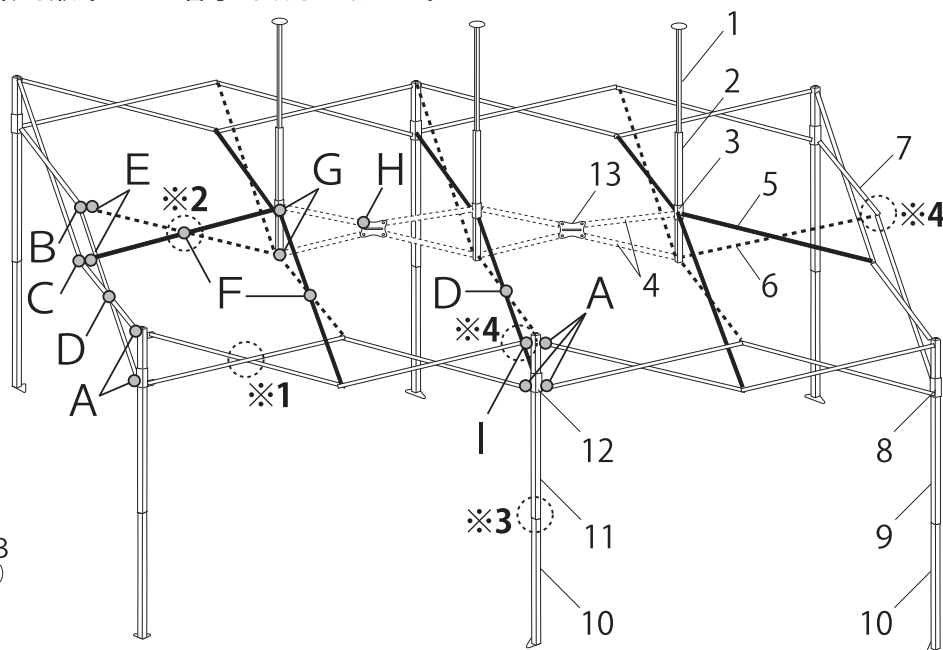

DX60/DXA60

パーツ発注は、下記の表より
該当する形式のパーツ番号をお知らせください。

※ご発注の際はカタログP36の発注書をご利用ください。
※A~Iのボルトセットは、図示部の組み立てに必要なボルト、ナットおよびワッシャーがセットになっています。

		DX60			DXA60		
フレーム 素材		スチール			アルミ		
モデル名		2017モデル	2007モデル		2017モデル	2007モデル	
No.	パーツ名	注文型番		価格(税込)	注文型番		価格(税込)
1	ピークポール上部960mmキャップ付	A1-A0545	A1-A0211		A1-A0565	A1-A0223	
2	ピークポール下部770mm	A1-A0546	A1-A0149		A1-A0566	A1-A0182	
3	ポールスライダー	A1-A0547	A1-A0151		A1-A0567	A1-A0184	
4	トラス小	A1-A0548	A1-A0254		A1-A0568	A1-A0268	
5	トラス中A1490mm	A1-A0549	A1-A0213		A1-A0569	A1-A0225	
6	トラス中B1440mm	A1-A0550	A1-A0214		A1-A0570	A1-A0226	
7	トラス大1500mm	A1-A0551	A1-A0215		A1-A0571	A1-A0227	
8	スライダー	A1-A0552	A1-A0156		A1-A0552	A1-A0189	
9	コーナーポスト上部	A1-A0553 *3	A1-A0216		A1-A0572 *3	A1-A0228	
10	コーナーポスト下部 ※中央ポスト分と兼用		A1-A0161			A1-A0194	
11	中央ポスト上部	A1-A0554 *3	A1-A0255		A1-A0573 *3	A1-A0269	
10	中央ポスト下部 ※コーナーポスト分と兼用		A1-A0161			A1-A0194	
12	中央スライダー	A1-A0555	A1-A0258		A1-A0555	A1-A0272	
13	トラス小用連結プレート	A1-A0556	A1-A0260		A1-A0556	A1-A0274	
14	完成フレームA (4本脚)	DXF60-17A	DXF60-07A		DXAF60-17A	DXAF60-07A	
	完成フレームB (2本脚)	DXF60-17B	DXF60-07B		DXAF60-17B	DXAF60-07B	
15	天幕500D スタンダード色	DXT60-17□□*1			DXT60-17□□*1		
16	天幕500D オプション色	DXT60-17□□*2			DXT60-17□□*2		
17	収納カバー	BAG-190	BAG-150		BAG-190	BAG-150	
18	キャリーバッグ						
19	インナーカバー		A1-A0167			A1-A0200	
20	トラスワッシャー 7mm	A1-A0557	A1-A0168		A1-A0557	A1-A0201	
21	トラスワッシャー 17mm	A1-A0558	A1-A0169		A1-A0558	A1-A0202	
22	L型ロック		A1-A0171			A1-A0203	
23	天幕固定ナット	A1-A0172			A1-A0172		
A	ボルトセットA	A1-A0179	A1-A0173		A1-A0210	A1-A0204	
B	ボルトセットB(天幕固定ナット付属)	A1-A0559	A1-A0174		A1-A0620	A1-A0205	
C	ボルトセットC(L型金具付属)	A1-A0560	A1-A0175		A1-A0621	A1-A0206	
D	ボルトセットD	A1-A0561	A1-A0176		A1-A0561	A1-A0207	
E	ボルトセットE	A1-A0562	A1-A0177		A1-A0562	A1-A0208	
F	ボルトセットF	A1-A0563	A1-A0178		A1-A0563	A1-A0209	
G	ボルトセットG	A1-A0179			A1-A0210		
H	ボルトセットH	A1-A0243			A1-A0252		
I	ボルトセットI(天幕固定ナット付属)	A1-A0564	A1-A0267		A1-A0564	A1-A0279	