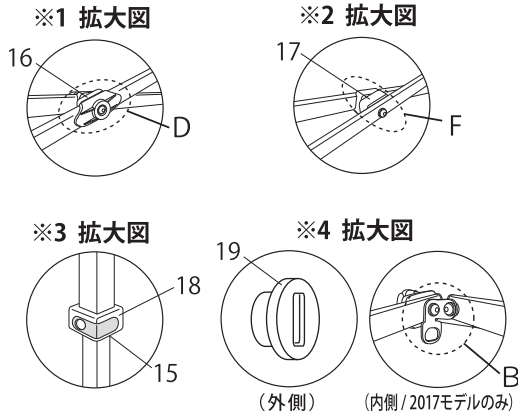

DX30/DXA30

パーツ発注は、下記の表より
該当する形式のパーツ番号をお知らせください。

※ご発注の際はカタログP36の発注書をご利用ください。
※A~Gのボルトセットは、図示部の組み立てに必要なボルト、ナットおよびワッシャーがセットになっています。

セット内容 (2017モデル)	
A	ボルト27mm・ナット
B	ボルト48mm・天幕固定ナット・トラスワッシャー7mm×2・L型金具(引掛穴有)・丸ワッシャー×3
C	ボルト48mm・ナット・トラスワッシャー7mm×2・L型金具(引掛穴無)・丸ワッシャー×3
D	ボルト42mm・ナット・トラスワッシャー7mm×2・トラスカバー
E	ボルト27mm・ナット・丸ワッシャー×3
F	ボルト61mm・ナット・トラスワッシャー17mm×2・丸ワッシャー×2
G	ボルト27mm・ナット

		DX30		DXA30	
フレーム 素材		スチール		アルミ	
モデル名		2017モデル	2007モデル	2017モデル	2007モデル
No.	パーツ名	注文型番		注文型番	
		価格(税込)		価格(税込)	
1	ピークポール上部960mmキャップ付	A1-A0545	A1-A0211	A1-A0565	A1-A0223
2	ピークポール下部770mm	A1-A0546	A1-A0149	A1-A0566	A1-A0182
3	ポールスライダー	A1-A0547	A1-A0151	A1-A0567	A1-A0184
4	トラス中A 1490mm	A1-A0549	A1-A0213	A1-A0569	A1-A0225
5	トラス中B 1440mm	A1-A0550	A1-A0214	A1-A0570	A1-A0226
6	トラス大 1500mm	A1-A0551	A1-A0215	A1-A0571	A1-A0227
7	スライダー	A1-A0552	A1-A0156	A1-A0552	A1-A0189
8	コーナーポスト上部	A1-A0553 *3	A1-A0216	A1-A0572 *3	A1-A0228
9	コーナーポスト下部		A1-A0161		A1-A0194
10	完成フレーム	DXF30-17	DXF30-07	DXAF30-17	DXAF30-07
11	天幕500D スタンダード色	DXT30-17□□*1		DXT30-17□□*1	
12	天幕500D オプション色	DXT30-17□□*2		DXT30-17□□*2	
13	収納カバー	BAG-170	BAG-130	BAG-170	BAG-130
14	キャリアバック				
15	インナーカバー			A1-A0200	
16	トラスワッシャー 7mm	A1-A0557	A1-A0168	A1-A0557	A1-A0201
17	トラスワッシャー 17mm	A1-A0558	A1-A0169	A1-A0558	A1-A0202
18	L型ロック	A1-A0171		A1-A0203	
19	天幕固定ナット	A1-A0172		A1-A0172	
A	ボルトセットA	A1-A0179	A1-A0173	A1-A0210	A1-A0204
B	ボルトセットB(天幕固定ナット付属)	A1-A0559	A1-A0174	A1-A0620	A1-A0205
C	ボルトセットC(L型金具付属)	A1-A0560	A1-A0175	A1-A0621	A1-A0206
D	ボルトセットD	A1-A0561	A1-A0176	A1-A0561	A1-A0207
E	ボルトセットE	A1-A0562	A1-A0177	A1-A0562	A1-A0208
F	ボルトセットF	A1-A0563	A1-A0178	A1-A0563	A1-A0209
G	ボルトセットG	A1-A0179		A1-A0210	

*1 スタンダードカラー・ブルー=BL・グリーン=GR・レッド=RD・ホワイト=WH ●天幕発注の際は色コードを付加してください。例) 青 DXT30-17BL
 *2 オプションカラー・イエロー=YL・パープル=PP・オレンジ=OR・グレー=GY・スチールグレー=SG・ベージュ=BJ・ブラック=BK・アイボリー=IV
 ブラウン=BR・ワインレッド=WR・ダークグリーン=DG・スプラッシュブルー=SP・ゴールド=MG・ライムグリーン=LA・ネイビー=NV・複数色=MC
 *3 取り外しが困難な為セットでの販売。