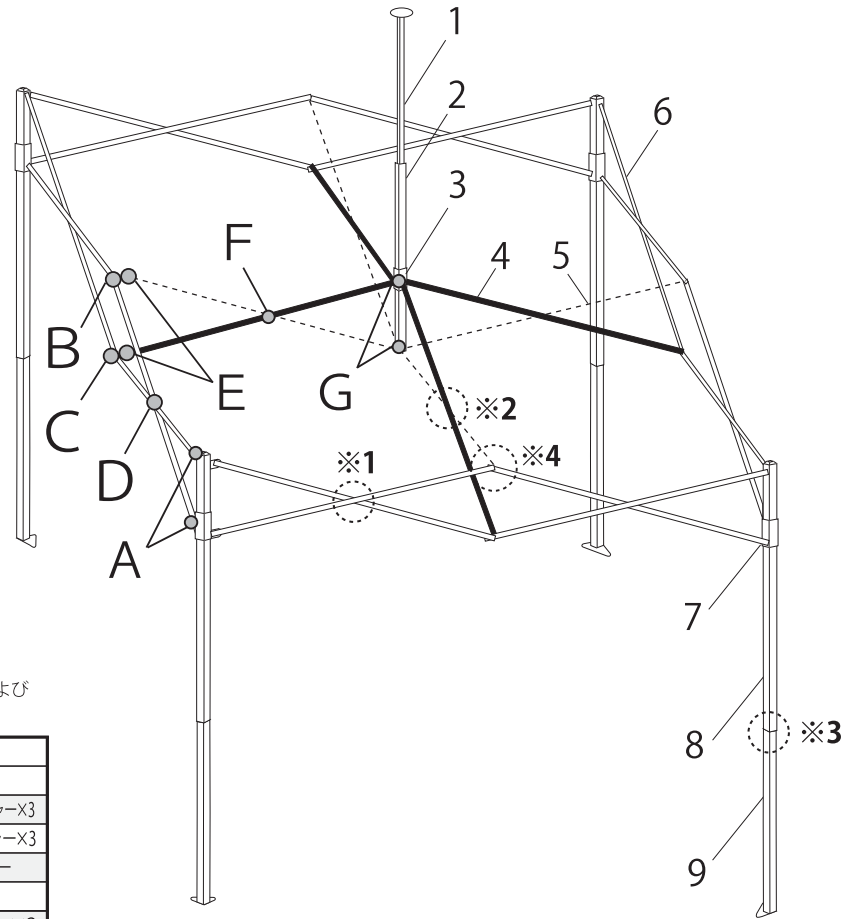

DX30/DXA30

パーツ発注は、下記の表より
該当する形式のパーツ番号をお知らせください。

※ご発注の際はカタログP36の発注書をご利用ください。
※A~Gのボルトセットは、図示部の組み立てに必要なボルト、ナットおよびワッシャーがセットになっています。

セット内容 (2017モデル)	
A	ボルト27mm・ナット
B	ボルト48mm・天幕固定ナット・トラスワッシャー7mm×2・L型金具(引掛穴有)・丸ワッシャー×3
C	ボルト48mm・ナット・トラスワッシャー7mm×2・L型金具(引掛穴無)・丸ワッシャー×3
D	ボルト42mm・ナット・トラスワッシャー7mm×2・トラスカバー
E	ボルト27mm・ナット・丸ワッシャー×3
F	ボルト61mm・ナット・トラスワッシャー17mm×2・丸ワッシャー×2
G	ボルト27mm・ナット

		DX30		DXA30	
フレーム 素材		スチール		アルミ	
モデル名		2017モデル	2007モデル	2017モデル	2007モデル
No.	パーツ名	注文型番		注文型番	
		価格(税込)		価格(税込)	
1	ピークポール上部960mmキャップ付	A1-A0545	A1-A0211	A1-A0565	A1-A0223
2	ピークポール下部770mm	A1-A0546	A1-A0149	A1-A0566	A1-A0182
3	ポールスライダー	A1-A0547	A1-A0151	A1-A0567	A1-A0184
4	トラス中A 1490mm	A1-A0549	A1-A0213	A1-A0569	A1-A0225
5	トラス中B 1440mm	A1-A0550	A1-A0214	A1-A0570	A1-A0226
6	トラス大 1500mm	A1-A0551	A1-A0215	A1-A0571	A1-A0227
7	スライダー	A1-A0552	A1-A0156	A1-A0552	A1-A0189
8	コーナーポスト上部	A1-A0553 *3	A1-A0216	A1-A0572 *3	A1-A0228
9	コーナーポスト下部		A1-A0161		A1-A0194
10	完成フレーム	DXF30-17	DXF30-07	DXAF30-17	DXAF30-07
11	天幕500D スタンダード色	DXT30-17□□*1		DXT30-17□□*1	
12	天幕500D オプション色	DXT30-17□□*2		DXT30-17□□*2	
13	収納カバー	BAG-170	BAG-130	BAG-170	BAG-130
14	キャリアバック				
15	インナーカバー			A1-A0200	
16	トラスワッシャー 7mm	A1-A0557	A1-A0168	A1-A0557	A1-A0201
17	トラスワッシャー 17mm	A1-A0558	A1-A0169	A1-A0558	A1-A0202
18	L型ロック	A1-A0171		A1-A0203	
19	天幕固定ナット	A1-A0172		A1-A0172	
A	ボルトセットA	A1-A0179	A1-A0173	A1-A0210	A1-A0204
B	ボルトセットB(天幕固定ナット付属)	A1-A0559	A1-A0174	A1-A0620	A1-A0205
C	ボルトセットC(L型金具付属)	A1-A0560	A1-A0175	A1-A0621	A1-A0206
D	ボルトセットD	A1-A0561	A1-A0176	A1-A0561	A1-A0207
E	ボルトセットE	A1-A0562	A1-A0177	A1-A0562	A1-A0208
F	ボルトセットF	A1-A0563	A1-A0178	A1-A0563	A1-A0209
G	ボルトセットG	A1-A0179		A1-A0210	

*1 スタンダードカラー・ブルー=BL・グリーン=GR・レッド=RD・ホワイト=WH ●天幕発注の際は色コードを付加してください。例) 青 DXT30-17BL
 *2 オプションカラー・イエロー=YL・パープル=PP・オレンジ=OR・グレー=GY・スチールグレー=SG・ベージュ=BJ・ブラック=BK・アイボリー=IV
 ブラウン=BR・ワインレッド=WR・ダークグリーン=DG・スプラッシュブルー=SP・ゴールド=MG・ライムグリーン=LA・ネイビー=NV・複数色=MC
 *3 取り外しが困難な為セットでの販売。