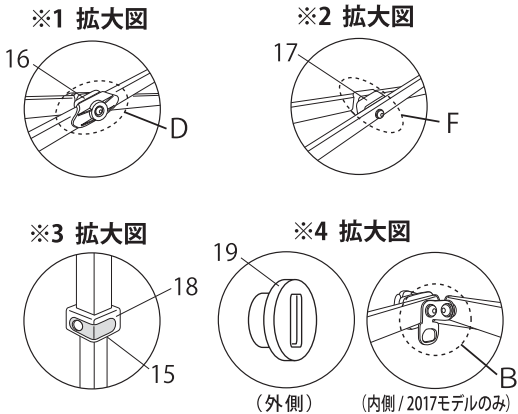

DX25/DXA25

パーツ発注は、下記の表より
該当する形式のパーツ番号をお知らせください。

※ご発注の際はカタログP36の発注書をご利用ください。
※A~Gのボルトセットは、図示部の組み立てに必要なボルト、ナットおよびワッシャーがセットになっています。

セット内容 (2017モデル)	
A	ボルト27mm・ナット
B	ボルト48mm・天幕固定ナット・トラスワッシャー7mm×2・L型金具(引掛穴有)・丸ワッシャー×3
C	ボルト48mm・ナット・トラスワッシャー7mm×2・L型金具(引掛穴無)・丸ワッシャー×3
D	ボルト42mm・ナット・トラスワッシャー7mm×2・トラスカバー
E	ボルト27mm・ナット・丸ワッシャー×3
F	ボルト61mm・ナット・トラスワッシャー17mm×2・丸ワッシャー×2
G	ボルト27mm・ナット

DX25

DXA25

No.	フレーム 素材 モデル名 パーツ名	スチール		アルミ	
		2017モデル 注文型番	2007モデル 注文型番	2017モデル 注文型番	2007モデル 注文型番
1	ピークポール上部720mmキャップ付	A1-A0584	A1-A0147	A1-A0590	A1-A0180
2	ピークポール下部770mm	A1-A0585	A1-A0149	A1-A0591	A1-A0182
3	ポールスライダー	A1-A0547	A1-A0151	A1-A0567	A1-A0184
4	トラス中A1220mm	A1-A0586	A1-A0153	A1-A0592	A1-A0186
5	トラス中B1175mm	A1-A0587	A1-A0154	A1-A0593	A1-A0187
6	トラス大1230mm	A1-A0588	A1-A0155	A1-A0594	A1-A0188
7	スライダー	A1-A0552	A1-A0156	A1-A0552	A1-A0189
8	コーナーポスト上部	A1-A0589 *3	A1-A0158	A1-A0595 *3	A1-A0191
9	コーナーポスト下部		A1-A0161		A1-A0194
10	完成フレーム	DXF25-17	DXF25-07	DXAF25-17	DXAF25-07
11	天幕500D スタンダード色	DXT25-17□□*1		DXT25-17□□*1	
12	天幕500D オプション色	DXT25-17□□*2		DXT25-17□□*2	
13	収納カバー	BAG-160	BAG-120	BAG-160	BAG-120
14	キャリアバック				
15	インナーカバー				
16	トラスワッシャー 7mm	A1-A0557	A1-A0168	A1-A0557	A1-A0201
17	トラスワッシャー 17mm	A1-A0558	A1-A0169	A1-A0558	A1-A0202
18	L型ロック				
19	天幕固定ナット	A1-A0172		A1-A0172	
A	ボルトセットA	A1-A0179	A1-A0173	A1-A0210	A1-A0204
B	ボルトセットB(天幕固定ナット付属)	A1-A0559	A1-A0174	A1-A0620	A1-A0205
C	ボルトセットC(L型金具付属)	A1-A0560	A1-A0175	A1-A0621	A1-A0206
D	ボルトセットD	A1-A0561	A1-A0176	A1-A0561	A1-A0207
E	ボルトセットE	A1-A0562	A1-A0177	A1-A0562	A1-A0208
F	ボルトセットF	A1-A0563	A1-A0178	A1-A0563	A1-A0209
G	ボルトセットG	A1-A0179		A1-A0210	