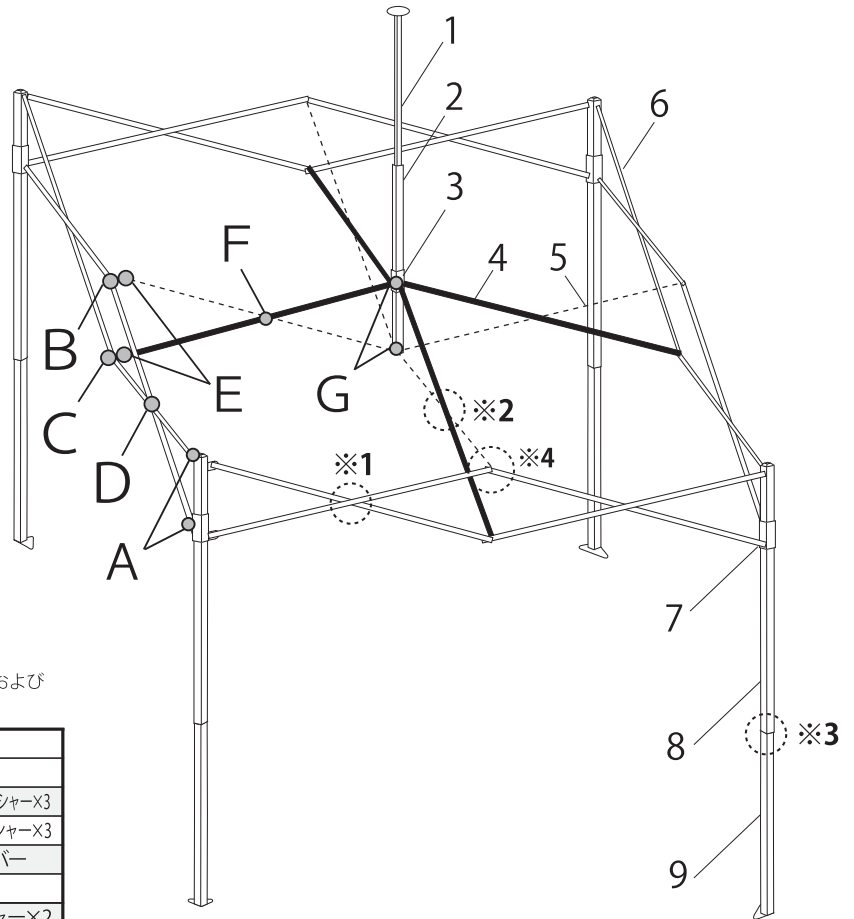

DX25/DXA25

パーツ発注は、下記の表より
該当する形式のパーツ番号をお知らせください。

※ご発注の際はカタログP36の発注書をご利用ください。
※A~Gのボルトセットは、図示部の組み立てに必要なボルト、ナットおよびワッシャーがセットになっています。

セット内容 (2017モデル)	
A	ボルト27mm・ナット
B	ボルト48mm・天幕固定ナット・トラスワッシャー7mm×2・L型金具(引掛穴有)・丸ワッシャー×3
C	ボルト48mm・ナット・トラスワッシャー7mm×2・L型金具(引掛穴無)・丸ワッシャー×3
D	ボルト42mm・ナット・トラスワッシャー7mm×2・トラスカバー
E	ボルト27mm・ナット・丸ワッシャー×3
F	ボルト61mm・ナット・トラスワッシャー17mm×2・丸ワッシャー×2
G	ボルト27mm・ナット

DX25

DXA25

No.	フレーム 素材 モデル名 パーツ名	スチール		アルミ	
		2017モデル 注文型番	2007モデル 注文型番	2017モデル 注文型番	2007モデル 注文型番
1	ピークポール上部720mmキャップ付	A1-A0584	A1-A0147	A1-A0590	A1-A0180
2	ピークポール下部770mm	A1-A0585	A1-A0149	A1-A0591	A1-A0182
3	ポールスライダー	A1-A0547	A1-A0151	A1-A0567	A1-A0184
4	トラス中A1220mm	A1-A0586	A1-A0153	A1-A0592	A1-A0186
5	トラス中B1175mm	A1-A0587	A1-A0154	A1-A0593	A1-A0187
6	トラス大1230mm	A1-A0588	A1-A0155	A1-A0594	A1-A0188
7	スライダー	A1-A0552	A1-A0156	A1-A0552	A1-A0189
8	コーナーポスト上部	A1-A0589 *3	A1-A0158	A1-A0595 *3	A1-A0191
9	コーナーポスト下部		A1-A0161		A1-A0194
10	完成フレーム	DXF25-17	DXF25-07	DXAF25-17	DXAF25-07
11	天幕500D スタンダード色	DXT25-17□□*1		DXT25-17□□*1	
12	天幕500D オプション色	DXT25-17□□*2		DXT25-17□□*2	
13	収納カバー	BAG-160	BAG-120	BAG-160	BAG-120
14	キャリアバック				
15	インナーカバー				
16	トラスワッシャー 7mm	A1-A0557	A1-A0168	A1-A0557	A1-A0201
17	トラスワッシャー 17mm	A1-A0558	A1-A0169	A1-A0558	A1-A0202
18	L型ロック				
19	天幕固定ナット	A1-A0172		A1-A0172	
A	ボルトセットA	A1-A0179	A1-A0173	A1-A0210	A1-A0204
B	ボルトセットB(天幕固定ナット付属)	A1-A0559	A1-A0174	A1-A0620	A1-A0205
C	ボルトセットC(L型金具付属)	A1-A0560	A1-A0175	A1-A0621	A1-A0206
D	ボルトセットD	A1-A0561	A1-A0176	A1-A0561	A1-A0207
E	ボルトセットE	A1-A0562	A1-A0177	A1-A0562	A1-A0208
F	ボルトセットF	A1-A0563	A1-A0178	A1-A0563	A1-A0209
G	ボルトセットG	A1-A0179		A1-A0210	