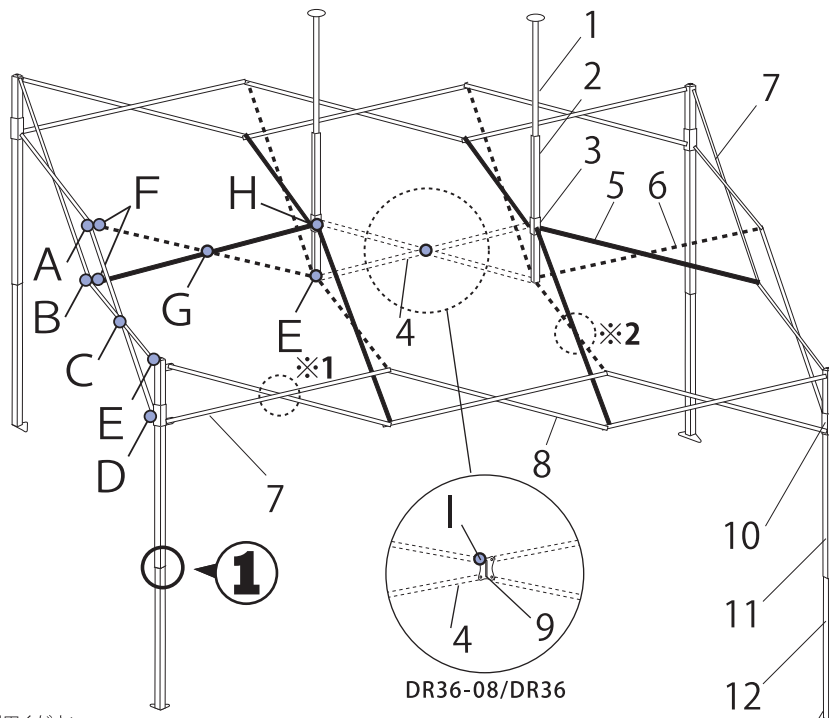

DR37-17/DR36-08/DR36

※1 拡大図
DR36-08/DR36

※1 拡大図
DR37-17のみ

※2 拡大図

※で発注の際は発注書(P32)をご利用ください。

※A~Iのボルトセットは、図示部の組み立てに必要なボルト、ナットおよびワッシャーがセットになっています。

※記載外のモデルにつきましては、正規代理店にお問い合わせいただくかイージーアップホームページをご覧ください。

モデル名		DR37-17	DR36-08	DR36	
 脚部ロック		 L型ロック	 L型ロック	 ロックボタン	
No.	パーツ名	注文型番	注文型番	注文型番	価格(税別)
1	ピークポール上部キャップ付	A1-A0604	A1-A0113		¥2,300
2	ピークポール下部	A1-A0605	A1-A0114		¥2,700
3	ポールスライダー	A1-A0606	A1-A0115		¥1,700
4	トラス 中央	A1-A0607	A1-A0116		¥2,300
5	トラス 中 A	A1-A0608(1190mm)	A1-A0117		¥2,300
6	トラス 中 B	A1-A0608(1190mm)	A1-A0118		¥2,300
7	トラス 大 A	A1-A0617(1230mm)	A1-A0119(1165mm)	A1-A0120(1155mm)	¥2,300
8	トラス 大 B (1240mm)	A1-A0609(1240mm)	A1-A0121(1175mm)	A1-A0120(1155mm)	¥2,300
9	センターブラケット	—	A1-A0122	A1-A0123	¥2,200
10	スライダー	A1-A0552	A1-A0095		¥2,200
11	コーナースト上部	A1-A0616*3	A1-A0125	A1-A0126	¥8,100
12	コーナースト下部		A1-A0127	—	¥4,400
13	完成フレーム	DRF37-17	DRF36-08	—	¥79,000
14	天幕250D スタンダード色(青)	DRT37-17□□*1	—	—	¥52,800
15	天幕250D スタンダード色(赤)		—	—	¥52,800
16	天幕250D スタンダード色(白)		—	—	¥52,800
17	天幕500D オプション色	DRT37-17□□*2	DRT36-□□*2		¥120,000
18	杭4本	PEG25-4			¥1,200
19	収納カバー	BAG111	BAG-110		¥5,800
20	トラスワッシャー	A1-A0557(7mm)	A1-A0058		¥100
21	トラスワッシャー 13mm	A1-A0500	A1-A0300		¥100
22	天幕固定ナット	A1-A0172			¥400
23	ロックボタン	—	—	A1-A0170	¥900
24	L型ロック	—	A1-A0137	—	¥2,200
A	ボルトセットA(天幕固定ナット)	A1-A0559	A1-A0138		¥900
B	ボルトセットB(L型金具附属)	A1-A0560	A1-A0139		¥600
C	ボルトセットC	A1-A0561	A1-A0140		¥200
D	ボルトセットD	A1-A0179	A1-A0141		¥200
E	ボルトセットE	A1-A0179	A1-A0142		¥200
F	ボルトセットF	A1-A0618	A1-A0143		¥300
G	ボルトセットG	A1-A0619	A1-A0144		¥200
H	ボルトセットH	A1-A0179	A1-A0145		¥200
I	ボルトセットI	—	A1-A0146	A1-A0301	¥200

*1 スタンダードカラー 青=BL・赤=RD・白=WH ●天幕発注の際は色コードを付加してください。例) グリーン DRT36-17GR

*2 オプションカラー・グリーン=GR・イエロー=YL・パープル=PP・オレンジ=OR・グレー=GY・ピンク=PK・ベージュ=BJ・ブラック=BK・アイボリー=IV・ブラウン=BR・ワインレッド=WR・ダークグリーン=DG・ラベンダー=LV・ゴールド=MG・ライラック=LL・エメラルド=EM・ライトブルー=LB・ネイビー=NV・カムフラージュ=CM・複数色=MC