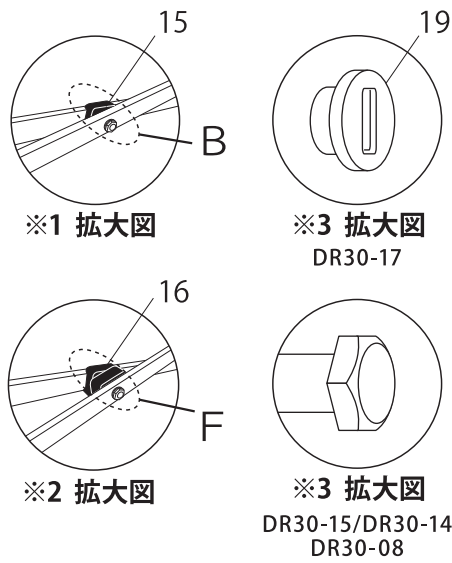

**DR30-17/DR30-15/DR30-14/DR30-08**

※ご発注の際は発注書(P36)をご利用ください。  
 ※A~Gのボルトセットは、図示部の組み立てに必要なボルト、ナットおよびワッシャーがセットになっています。

モデル名	DR30-17	DR30-15	DR30-14	DR30-08		
<b>1</b> 脚部ロック						
No.	パーツ名	注文型番	注文型番	注文型番	注文型番	価格(税別)
1	ピークポール上部キャップ付	A1-A0596□□	A1-A0492	A1-A0460	A1-A0089	¥3,000
2	ピークポール下部	A1-A0597□□	A1-A0493	A1-A0461	A1-A0090	¥2,700
3	ポールスライダー	A1-A0598□□	A1-A0494	A1-A0091		¥1,700
4	トラス中 A	A1-A0599□□	A1-A0495 (1455mm)	A1-A0462 (1455mm)	A1-A0092 (1490mm)	¥2,300
5	トラス中 B	A1-A0600□□	A1-A0495 (1455mm)	A1-A0462 (1455mm)	A1-A0093 (1440mm)	¥2,300
6	トラス大	A1-A0601□□	A1-A0496 (1500mm)	A1-A0094 (1500mm)		¥2,300
7	スライダー	A1-A0602	A1-A0497	A1-A0095		¥2,200
8	コーナーポスト上部	A1-A0603□□*3	A1-A0498*3	A1-A0463	A1-A0096	¥8,000
9	コーナーポスト下部			A1-A0464	A1-A0097	¥4,500
10	完成フレーム スタンダード色 (ホワイト)	DRF30-17	DRF30-15	—	—	¥59,000
	完成フレーム オプション色	DRF30-17□□	—	—	—	オープン価格
11	天幕250D スタンダード色	DRT30-17□□*1	DRT30-15□□*1	—	—	¥40,800
12	天幕500D オプション色	DRT30-17□□*2	DRT30-15□□*2	—	—	¥115,200
13	杭4本	PEG25-4				¥1,200
14	ローラーキャリアバッグ	BAG-024	BAG-022	—	—	¥14,400
15	トラスワッシャー6mm	A1-A0499		A1-A0058		¥100
16	トラスワッシャー13mm	A1-A0500		A1-A0300		¥100
17	ロックボタン	—	—	—	A1-A0170	¥900
18	下部プルピンロック	—	—	A1-A0465	—	¥900
19	天幕固定ナット	A1-A0172	—	—	—	¥400
A	ボルトセットA	A1-A0501		A1-A0107		¥600
B	ボルトセットB	A1-A0502		A1-A0108		¥200
C	ボルトセットC	A1-A0507	A1-A0503	A1-A0109		¥200
D	ボルトセットD	A1-A0504		A1-A0110		¥200
E	ボルトセットE	A1-A0505		A1-A0111		¥200
F	ボルトセットF	A1-A0506		A1-A0112		¥300
G	ボルトセットG	A1-A0507		A1-A0466	A1-A0110	¥200
H	ボルトセットH(天幕固定ナット付属)	A1-A0624	ボルトセットAをご購入ください			¥900