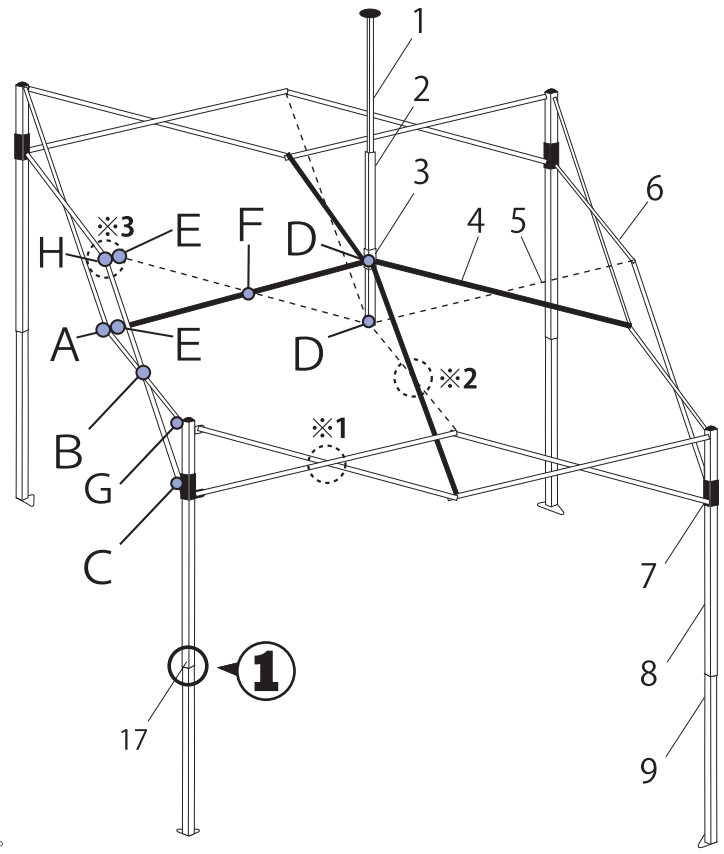

**DR30-17/DR30-15/DR30-14/DR30-08**

※ご発注の際は発注書(P36)をご利用ください。  
 ※A~Gのボルトセットは、図示部の組み立てに必要なボルト、ナットおよびワッシャーがセットになっています。

モデル名	DR30-17	DR30-15	DR30-14	DR30-08		
<b>1</b> 脚部ロック						
No.	パーツ名	注文型番	注文型番	注文型番	注文型番	価格(税別)
1	ピークポール上部キャップ付	A1-A0596□□	A1-A0492	A1-A0460	A1-A0089	¥3,000
2	ピークポール下部	A1-A0597□□	A1-A0493	A1-A0461	A1-A0090	¥2,700
3	ポールスライダー	A1-A0598□□	A1-A0494	A1-A0091		¥1,700
4	トラス中 A	A1-A0599□□	A1-A0495 (1455mm)	A1-A0462 (1455mm)	A1-A0092 (1490mm)	¥2,300
5	トラス中 B	A1-A0600□□	A1-A0495 (1455mm)	A1-A0462 (1455mm)	A1-A0093 (1440mm)	¥2,300
6	トラス大	A1-A0601□□	A1-A0496 (1500mm)	A1-A0094 (1500mm)		¥2,300
7	スライダー	A1-A0602	A1-A0497	A1-A0095		¥2,200
8	コーナーポスト上部	A1-A0603□□*3	A1-A0498*3	A1-A0463	A1-A0096	¥8,000
9	コーナーポスト下部			A1-A0464	A1-A0097	¥4,500
10	完成フレーム スタンダード色 (ホワイト)	DRF30-17	DRF30-15	—	—	¥59,000
	完成フレーム オプション色	DRF30-17□□	—	—	—	オープン価格
11	天幕250D スタンダード色	DRT30-17□□*1	DRT30-15□□*1	—	—	¥40,800
12	天幕500D オプション色	DRT30-17□□*2	DRT30-15□□*2	—	—	¥115,200
13	杭4本	PEG25-4				¥1,200
14	ローラーキャリアバッグ	BAG-024	BAG-022	—	—	¥14,400
15	トラスワッシャー6mm	A1-A0499		A1-A0058		¥100
16	トラスワッシャー13mm	A1-A0500		A1-A0300		¥100
17	ロックボタン	—	—	—	A1-A0170	¥900
18	下部プルピンロック	—	—	A1-A0465	—	¥900
19	天幕固定ナット	A1-A0172	—	—	—	¥400
A	ボルトセットA	A1-A0501		A1-A0107		¥600
B	ボルトセットB	A1-A0502		A1-A0108		¥200
C	ボルトセットC	A1-A0507	A1-A0503	A1-A0109		¥200
D	ボルトセットD	A1-A0504		A1-A0110		¥200
E	ボルトセットE	A1-A0505		A1-A0111		¥200
F	ボルトセットF	A1-A0506		A1-A0112		¥300
G	ボルトセットG	A1-A0507		A1-A0466	A1-A0110	¥200
H	ボルトセットH(天幕固定ナット付属)	A1-A0624	ボルトセットAをご購入ください			¥900

\*1 スタンダードカラー 青=BL・白=WH ●天幕発注の際は色コードを付加してください。例) 青 DRT30-17BL  
 \*2 オプションカラー・グリーン=GR・レッド=RD・イエロー=YL・パープル=PP・オレンジ=OR・グレー=GY・ピンク=PK・ベージュ=BJ・ブラック=BK・アイボリー=IV・ブラウン=BR  
 ・ワインレッド=WR・ダークグリーン=DG・ラベンダー=LV・ゴールド=MG・ライラック=LL・エメラルド=EM・ライトブルー=LB・ネイビー=NV・カムフラージュ=CM・複数色=MC  
 \*3 取り外しが困難なためセットでの販売(¥12,500+税)。