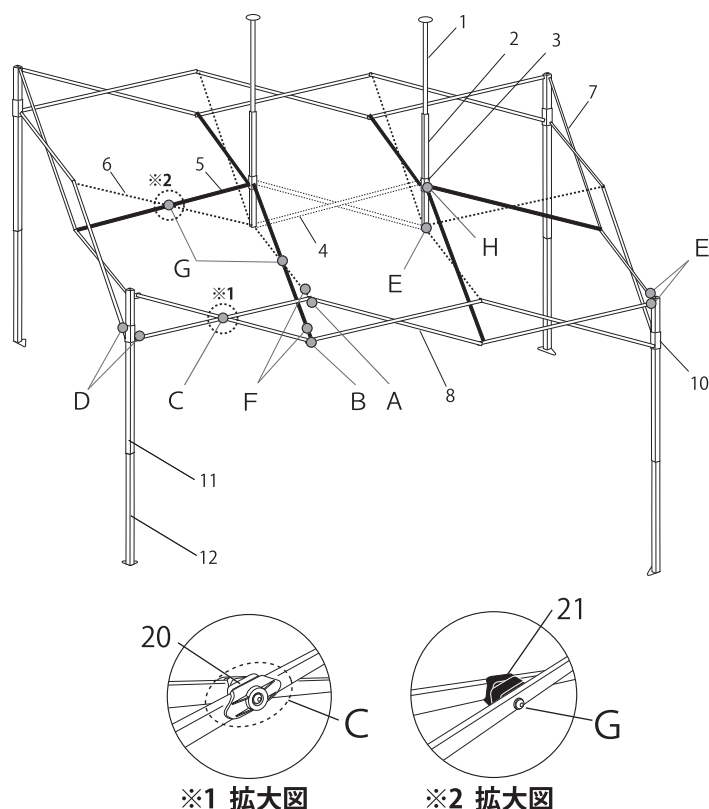

### 梱包内容

- 完成フレーム ……1ヶ
- 天幕 ……1ヶ
- 収納カバー ……1ヶ
- 工具 ……1式
- 杭 ……4本

### ■スペアパーツ表

- 完成サイズ / 2.5m X 3.7m (ベース面積)
- 収納サイズ / 28 x 34 x 131cm
- 重量 / 32kg (天幕 4.5kg+ フレーム 27.5kg)
- 天幕 / ポリエステル 100% 防水・紫外線カット率 99%
- フレーム / スチール粉体塗装 (黒) ■原産国 / 中国

No.	パーツ名	注文型番	注文数	価格(税別)
1	ピークポール上部キャップ付	A1-A0604		¥2,300
2	ピークポール下部	A1-A0605		¥2,700
3	ポールスライダー	A1-A0606		¥1,700
4	トラス 中央	A1-A0607		¥2,300
5	トラス 中 A	A1-A0608(1190mm)		¥2,300
6	トラス 中 B	A1-A0608(1190mm)		¥2,300
7	トラス 大 A	A1-A0617(1230mm)		¥2,300
8	トラス 大 B	A1-A0609(1240mm)		¥2,300
9	センターブラケット	—		¥2,200
10	スライダー	A1-A0552		¥2,200
11	コーナーポスト上部	A1-A0616*3		¥8,100
12	コーナーポスト下部			¥4,400
13	完成フレーム	DRF37-17		¥79,000
14	天幕250D スタンダード色(青)	DRT37-17□□		¥52,800
15	天幕250D スタンダード色(赤)			¥52,800
16	天幕250D スタンダード色(白)			¥52,800
17	天幕500D オプション色	DRT37-17□□		¥120,000
18	杭4本	PEG25-4		¥1,200
19	収納カバー	BAG111		¥5,800
20	トラスワッシャー	A1-A0557(7mm)		¥100
21	トラスワッシャー 13mm	A1-A0500		¥100
22	天幕固定ナット	A1-A0172		¥400
23	ロックボタン	—		¥900
24	L型ロック	—		¥2,200
A	ボルトセットA(天幕固定ナット)	A1-A0622		¥900
B	ボルトセットB(L型金具附属)	A1-A0623		¥600
C	ボルトセットC	A1-A0561		¥300
D	ボルトセットD	A1-A0179		¥200
E	ボルトセットE	A1-A0179		¥200
F	ボルトセットF	A1-A0618		¥300
G	ボルトセットG	A1-A0619		¥200
H	ボルトセットH	A1-A0179		¥200