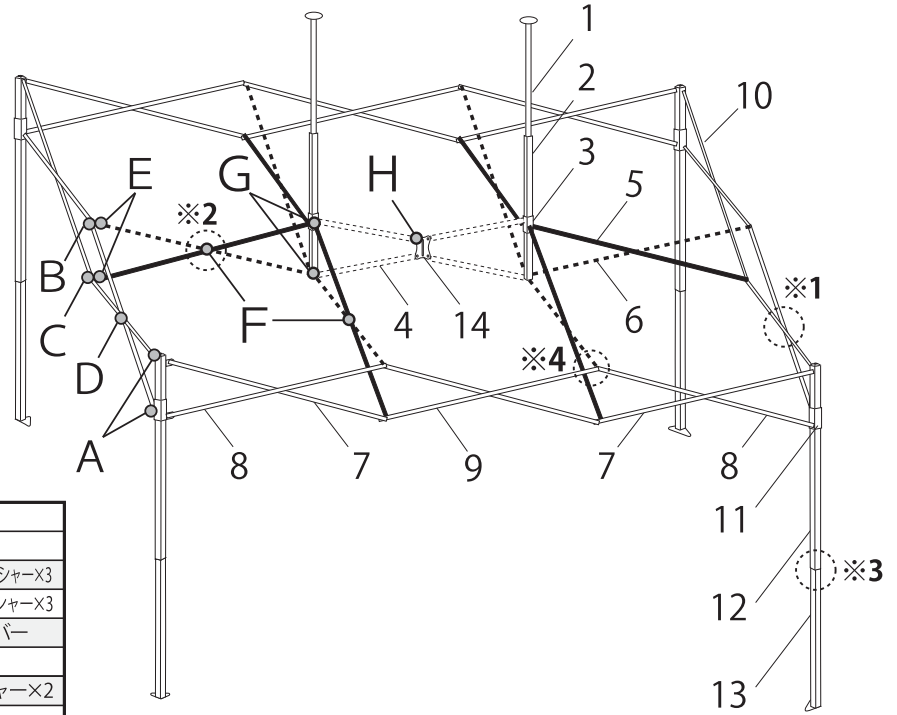

DX45/DXA45

パーツ発注は、下記の表より
該当する形式のパーツ番号をお知らせください。

※ご発注の際はカタログP36の発注書をご利用ください。
※A~Hのボルトセットは、図示部の組み立てに必要なボルト、ナットおよびワッシャーがセットになっています。

セット内容 (2017モデル)	
A	ボルト27mm・ナット
B	ボルト48mm・天幕固定ナット・トラスワッシャー7mm×2・L型金具(引掛穴有)・丸ワッシャー×3
C	ボルト48mm・ナット・トラスワッシャー7mm×2・L型金具(引掛穴無)・丸ワッシャー×3
D	ボルト42mm・ナット・トラスワッシャー7mm×2・トラスカバー
E	ボルト27mm・ナット・丸ワッシャー×3
F	ボルト61mm・ナット・トラスワッシャー17mm×2・丸ワッシャー×2
G	ボルト27mm・ナット
H	ボルト61mm・ナット