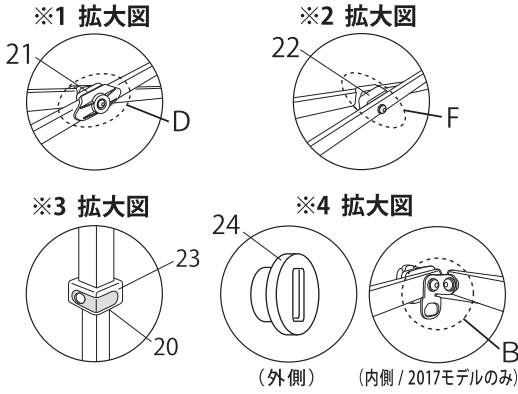

DX45/DXA45

パーツ発注は、下記の表より
該当する形式のパーツ番号をお知らせください。

※ご発注の際はカタログP36の発注書をご利用ください。
※A~Hのボルトセットは、図示部の組み立てに必要なボルト、ナットおよびワッシャーがセットになっています。

セット内容 (2017モデル)	
A	ボルト27mm・ナット
B	ボルト48mm・天幕固定ナット・トラスワッシャー7mm×2・L型金具(引掛穴有)・丸ワッシャー×3
C	ボルト48mm・ナット・トラスワッシャー7mm×2・L型金具(引掛穴無)・丸ワッシャー×3
D	ボルト42mm・ナット・トラスワッシャー7mm×2・トラスカバー
E	ボルト27mm・ナット・丸ワッシャー×3
F	ボルト61mm・ナット・トラスワッシャー17mm×2・丸ワッシャー×2
G	ボルト27mm・ナット
H	ボルト61mm・ナット