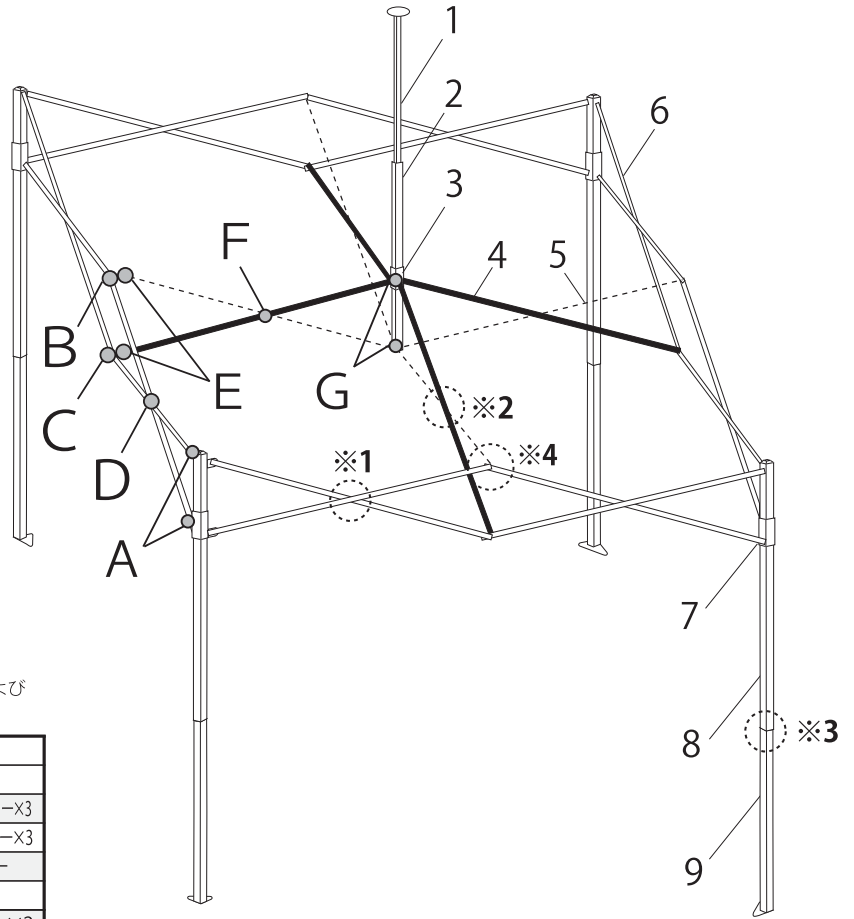

DX30/DXA30

パーツ発注は、下記の表より
該当する形式のパーツ番号をお知らせください。

※ご発注の際はカタログP36の発注書をご利用ください。
※A~Gのボルトセットは、図示部の組み立てに必要なボルト、ナットおよびワッシャーがセットになっています。

セット内容 (2017モデル)	
A	ボルト27mm・ナット
B	ボルト48mm・天幕固定ナット・トラスワッシャー7mm×2・L型金具(引掛穴有)・丸ワッシャー×3
C	ボルト48mm・ナット・トラスワッシャー7mm×2・L型金具(引掛穴無)・丸ワッシャー×3
D	ボルト42mm・ナット・トラスワッシャー7mm×2・トラスカバー
E	ボルト27mm・ナット・丸ワッシャー×3
F	ボルト61mm・ナット・トラスワッシャー17mm×2・丸ワッシャー×2
G	ボルト27mm・ナット

DX30

DXA30

No.	フレーム 素材 モデル名 パーツ名	スチール			アルミ		
		2017モデル	2007モデル	価格(税別)	2017モデル	2007モデル	価格(税別)
1	ピークポール上部960mmキャップ付	A1-A0545□□	A1-A0211	¥2,900	A1-A0565	A1-A0223	¥3,600
2	ピークポール下部770mm	A1-A0546□□	A1-A0149	¥3,400	A1-A0566	A1-A0182	¥4,200
3	ポールスライダー	A1-A0547□□	A1-A0151	¥2,000	A1-A0567	A1-A0184	¥2,000
4	トラス中A 1490mm	A1-A0549□□	A1-A0213	¥2,900	A1-A0569	A1-A0225	¥4,600
5	トラス中B 1440mm	A1-A0550□□	A1-A0214	¥2,900	A1-A0570	A1-A0226	¥4,600
6	トラス大 1500mm	A1-A0551□□	A1-A0215	¥2,900	A1-A0571	A1-A0227	¥4,600
7	スライダー	A1-A0552	A1-A0156	¥2,200	A1-A0552	A1-A0189	¥2,200
8	コーナーポスト上部	A1-A0553□□*3	A1-A0216	¥9,900	A1-A0572*3	A1-A0228	¥11,800
9	コーナーポスト下部		A1-A0161	¥5,300		A1-A0194	¥7,200
10	完成フレーム スタンダード色(ホワイト)	DXF30-17	DXF30-07	¥86,900	DXAF30-17	DXAF30-07	¥104,500
	完成フレーム オプション色	DXF30-17□□		オープン価格			—
11	天幕500D スタンダード色	DXT30-17□□*1		¥79,200	DXT30-17□□*1		¥79,200
12	天幕500D オプション色	DXT30-17□□*2		¥115,200	DXT30-17□□*2		¥115,200
13	収納カバー	BAG-170	BAG-130	¥7,200	—		
14	キャリアバック	—			BAG-210		¥8,900
15	インナーカバー	—			A1-A0200		¥300
16	トラスワッシャー 7mm	A1-A0557	A1-A0168	¥100	A1-A0557	A1-A0201	¥100
17	トラスワッシャー 17mm	A1-A0558	A1-A0169	¥100	A1-A0558	A1-A0202	¥100
18	L型ロック	—			A1-A0203		¥2,200
19	天幕固定ナット	A1-A0172		¥400	A1-A0172		¥400
A	ボルトセットA	A1-A0179	A1-A0173	¥200	A1-A0210	A1-A0204	¥200
B	ボルトセットB(天幕固定ナット付属)	A1-A0559	A1-A0174	¥1,000	A1-A0620	A1-A0205	¥1,000
C	ボルトセットC(L型金具付属)	A1-A0560	A1-A0175	¥600	A1-A0621	A1-A0206	¥600
D	ボルトセットD	A1-A0561	A1-A0176	¥300	A1-A0561	A1-A0207	¥300
E	ボルトセットE	A1-A0562	A1-A0177	¥200	A1-A0562	A1-A0208	¥200
F	ボルトセットF	A1-A0563	A1-A0178	¥300	A1-A0563	A1-A0209	¥300
G	ボルトセットG	A1-A0179		¥200	A1-A0210		¥200