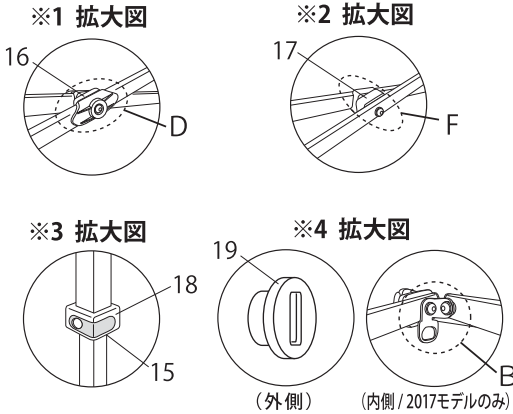

DX30/DXA30

パーツ発注は、下記の表より
該当する形式のパーツ番号をお知らせください。

※ご発注の際はカタログP36の発注書をご利用ください。
※A~Gのボルトセットは、図示部の組み立てに必要なボルト、ナットおよびワッシャーがセットになっています。

セット内容 (2017モデル)	
A	ボルト27mm・ナット
B	ボルト48mm・天幕固定ナット・トラスワッシャー7mm×2・L型金具(引掛穴有)・丸ワッシャー×3
C	ボルト48mm・ナット・トラスワッシャー7mm×2・L型金具(引掛穴無)・丸ワッシャー×3
D	ボルト42mm・ナット・トラスワッシャー7mm×2・トラスカバー
E	ボルト27mm・ナット・丸ワッシャー×3
F	ボルト61mm・ナット・トラスワッシャー17mm×2・丸ワッシャー×2
G	ボルト27mm・ナット

DX30

DXA30

No.	フレーム 素材 モデル名 パーツ名	スチール			アルミ		
		2017モデル	2007モデル	価格(税別)	2017モデル	2007モデル	価格(税別)
1	ピークポール上部960mmキャップ付	A1-A0545□□	A1-A0211	¥2,900	A1-A0565	A1-A0223	¥3,600
2	ピークポール下部770mm	A1-A0546□□	A1-A0149	¥3,400	A1-A0566	A1-A0182	¥4,200
3	ポールスライダー	A1-A0547□□	A1-A0151	¥2,000	A1-A0567	A1-A0184	¥2,000
4	トラス中A 1490mm	A1-A0549□□	A1-A0213	¥2,900	A1-A0569	A1-A0225	¥4,600
5	トラス中B 1440mm	A1-A0550□□	A1-A0214	¥2,900	A1-A0570	A1-A0226	¥4,600
6	トラス大 1500mm	A1-A0551□□	A1-A0215	¥2,900	A1-A0571	A1-A0227	¥4,600
7	スライダー	A1-A0552	A1-A0156	¥2,200	A1-A0552	A1-A0189	¥2,200
8	コーナーポスト上部	A1-A0553□□*3	A1-A0216	¥9,900	A1-A0572*3	A1-A0228	¥11,800
9	コーナーポスト下部		A1-A0161	¥5,300		A1-A0194	¥7,200
10	完成フレーム スタンダード色(ホワイト)	DXF30-17	DXF30-07	¥86,900	DXAF30-17	DXAF30-07	¥104,500
	完成フレーム オプション色	DXF30-17□□		オープン価格			—
11	天幕500D スタンダード色	DXT30-17□□*1		¥79,200	DXT30-17□□*1		¥79,200
12	天幕500D オプション色	DXT30-17□□*2		¥115,200	DXT30-17□□*2		¥115,200
13	収納カバー	BAG-170	BAG-130	¥7,200	—		
14	キャリアバック	—			BAG-210		¥8,900
15	インナーカバー	—			A1-A0200		¥300
16	トラスワッシャー 7mm	A1-A0557	A1-A0168	¥100	A1-A0557	A1-A0201	¥100
17	トラスワッシャー 17mm	A1-A0558	A1-A0169	¥100	A1-A0558	A1-A0202	¥100
18	L型ロック	—			A1-A0203		¥2,200
19	天幕固定ナット	A1-A0172		¥400	A1-A0172		¥400
A	ボルトセットA	A1-A0179	A1-A0173	¥200	A1-A0210	A1-A0204	¥200
B	ボルトセットB(天幕固定ナット付属)	A1-A0559	A1-A0174	¥1,000	A1-A0620	A1-A0205	¥1,000
C	ボルトセットC(L型金具付属)	A1-A0560	A1-A0175	¥600	A1-A0621	A1-A0206	¥600
D	ボルトセットD	A1-A0561	A1-A0176	¥300	A1-A0561	A1-A0207	¥300
E	ボルトセットE	A1-A0562	A1-A0177	¥200	A1-A0562	A1-A0208	¥200
F	ボルトセットF	A1-A0563	A1-A0178	¥300	A1-A0563	A1-A0209	¥300
G	ボルトセットG	A1-A0179		¥200	A1-A0210		¥200