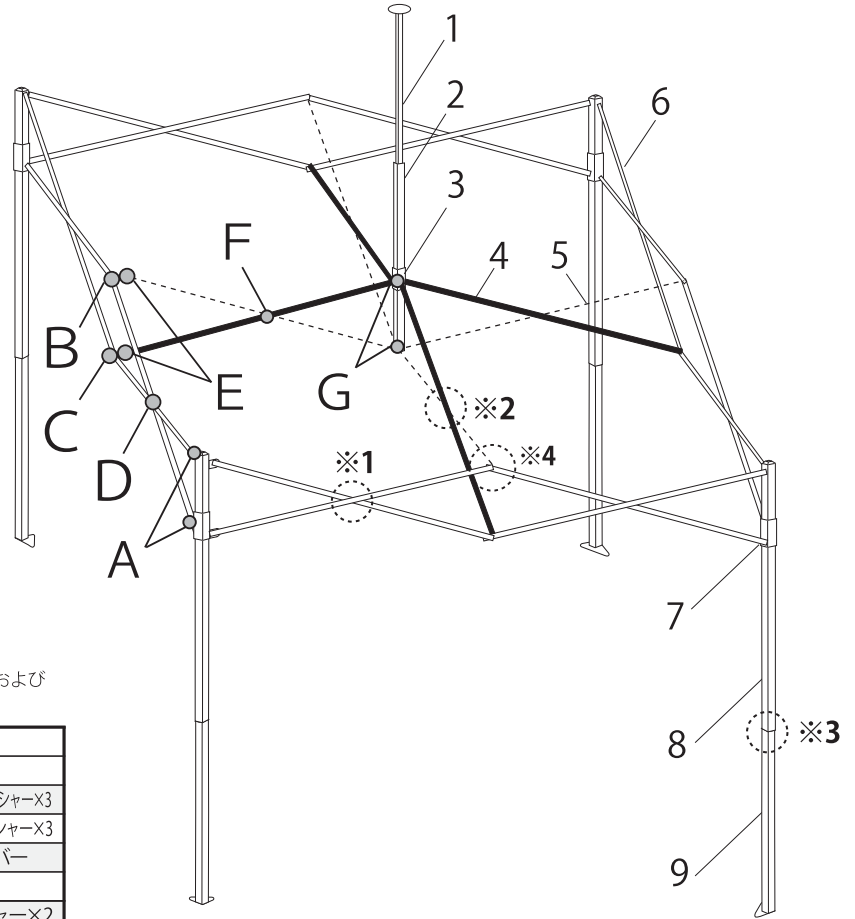

DX25/DXA25

パーツ発注は、下記の表より
該当する形式のパーツ番号をお知らせください。

※ご発注の際はカタログP36の発注書をご利用ください。
※A~Gのボルトセットは、図示部の組み立てに必要なボルト、ナットおよびワッシャーがセットになっています。

セット内容 (2017モデル)	
A	ボルト27mm・ナット
B	ボルト48mm・天幕固定ナット・トラスワッシャー7mm×2・L型金具(引掛穴有)・丸ワッシャー×3
C	ボルト48mm・ナット・トラスワッシャー7mm×2・L型金具(引掛穴無)・丸ワッシャー×3
D	ボルト42mm・ナット・トラスワッシャー7mm×2・トラスカバー
E	ボルト27mm・ナット・丸ワッシャー×3
F	ボルト61mm・ナット・トラスワッシャー17mm×2・丸ワッシャー×2
G	ボルト27mm・ナット

DX25

DXA25

フレーム 素材		スチール			アルミ		
モデル名		2017モデル	2007モデル		2017モデル	2007モデル	
No.	パーツ名	注文型番		価格(税別)	注文型番		価格(税別)
1	ピークポール上部720mmキャップ付	A1-A0584□□	A1-A0147	¥2,900	A1-A0590	A1-A0180	¥3,600
2	ピークポール下部770mm	A1-A0585□□	A1-A0149	¥3,400	A1-A0591	A1-A0182	¥4,200
3	ポールスライダー	A1-A0547□□	A1-A0151	¥2,000	A1-A0567	A1-A0184	¥2,000
4	トラス中A1220mm	A1-A0586□□	A1-A0153	¥2,900	A1-A0592	A1-A0186	¥4,600
5	トラス中B1175mm	A1-A0587□□	A1-A0154	¥2,900	A1-A0593	A1-A0187	¥4,600
6	トラス大1230mm	A1-A0588□□	A1-A0155	¥2,900	A1-A0594	A1-A0188	¥4,600
7	スライダー	A1-A0552	A1-A0156	¥2,200	A1-A0552	A1-A0189	¥2,200
8	コーナーポスト上部	A1-A0589□□※3	A1-A0158	¥10,800	A1-A0595※3	A1-A0191	¥11,300
9	コーナーポスト下部		A1-A0161	¥5,300		A1-A0194	¥7,200
10	完成フレーム スタンダード色(ホワイト)	DXF25-17	DXF25-07	¥80,300	DXAF25-17	DXAF25-07	¥99,000
	完成フレーム オプション色	DXF25-17□□		オープン価格			—
11	天幕500D スタンダード色	DXT25-17□□※1		¥70,800	DXT25-17□□※1		¥70,800
12	天幕500D オプション色	DXT25-17□□※2		¥106,800	DXT25-17□□※2		¥106,800
13	収納カバー	BAG-160	BAG-120	¥7,200	BAG-200		¥6,900
14	キャリーバック			—			—
15	インナーカバー			—			—
16	トラスワッシャー 7mm	A1-A0557	A1-A0168	¥100	A1-A0557	A1-A0201	¥100
17	トラスワッシャー 17mm	A1-A0558	A1-A0169	¥100	A1-A0558	A1-A0202	¥100
18	L型ロック			—			—
19	天幕固定ナット	A1-A0172		¥400	A1-A0172		¥400
A	ボルトセットA	A1-A0179	A1-A0173	¥200	A1-A0210	A1-A0204	¥200
B	ボルトセットB(天幕固定ナット付属)	A1-A0559	A1-A0174	¥1,000	A1-A0620	A1-A0205	¥1,000
C	ボルトセットC(L型金具付属)	A1-A0560	A1-A0175	¥600	A1-A0621	A1-A0206	¥600
D	ボルトセットD	A1-A0561	A1-A0176	¥300	A1-A0561	A1-A0207	¥300
E	ボルトセットE	A1-A0562	A1-A0177	¥200	A1-A0562	A1-A0208	¥200
F	ボルトセットF	A1-A0563	A1-A0178	¥300	A1-A0563	A1-A0209	¥300
G	ボルトセットG	A1-A0179		¥200	A1-A0210		¥200