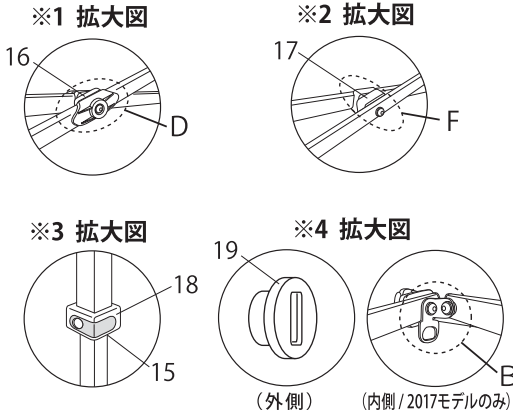

DX25/DXA25

パーツ発注は、下記の表より
該当する形式のパーツ番号をお知らせください。

※ご発注の際はカタログP36の発注書をご利用ください。
※A~Gのボルトセットは、図示部の組み立てに必要なボルト、ナットおよびワッシャーがセットになっています。

セット内容 (2017モデル)	
A	ボルト27mm・ナット
B	ボルト48mm・天幕固定ナット・トラスワッシャー7mm×2・L型金具(引掛穴有)・丸ワッシャー×3
C	ボルト48mm・ナット・トラスワッシャー7mm×2・L型金具(引掛穴無)・丸ワッシャー×3
D	ボルト42mm・ナット・トラスワッシャー7mm×2・トラスカバー
E	ボルト27mm・ナット・丸ワッシャー×3
F	ボルト61mm・ナット・トラスワッシャー17mm×2・丸ワッシャー×2
G	ボルト27mm・ナット

DX25

DXA25

フレーム 素材		スチール			アルミ		
モデル名		2017モデル	2007モデル		2017モデル	2007モデル	
No.	パーツ名	注文型番		価格(税別)	注文型番		価格(税別)
1	ピークポール上部720mmキャップ付	A1-A0584□□	A1-A0147	¥2,900	A1-A0590	A1-A0180	¥3,600
2	ピークポール下部770mm	A1-A0585□□	A1-A0149	¥3,400	A1-A0591	A1-A0182	¥4,200
3	ポールスライダー	A1-A0547□□	A1-A0151	¥2,000	A1-A0567	A1-A0184	¥2,000
4	トラス中A1220mm	A1-A0586□□	A1-A0153	¥2,900	A1-A0592	A1-A0186	¥4,600
5	トラス中B1175mm	A1-A0587□□	A1-A0154	¥2,900	A1-A0593	A1-A0187	¥4,600
6	トラス大1230mm	A1-A0588□□	A1-A0155	¥2,900	A1-A0594	A1-A0188	¥4,600
7	スライダー	A1-A0552	A1-A0156	¥2,200	A1-A0552	A1-A0189	¥2,200
8	コーナーポスト上部	A1-A0589□□※3	A1-A0158	¥10,800	A1-A0595※3	A1-A0191	¥11,300
9	コーナーポスト下部		A1-A0161	¥5,300		A1-A0194	¥7,200
10	完成フレーム スタンダード色(ホワイト)	DXF25-17	DXF25-07	¥80,300	DXAF25-17	DXAF25-07	¥99,000
	完成フレーム オプション色	DXF25-17□□		オープン価格			—
11	天幕500D スタンダード色	DXT25-17□□※1		¥70,800	DXT25-17□□※1		¥70,800
12	天幕500D オプション色	DXT25-17□□※2		¥106,800	DXT25-17□□※2		¥106,800
13	収納カバー	BAG-160	BAG-120	¥7,200	BAG-200		¥6,900
14	キャリーバック			—			—
15	インナーカバー			—			—
16	トラスワッシャー 7mm	A1-A0557	A1-A0168	¥100	A1-A0557	A1-A0201	¥100
17	トラスワッシャー 17mm	A1-A0558	A1-A0169	¥100	A1-A0558	A1-A0202	¥100
18	L型ロック			—			—
19	天幕固定ナット	A1-A0172		¥400	A1-A0172		¥400
A	ボルトセットA	A1-A0179	A1-A0173	¥200	A1-A0210	A1-A0204	¥200
B	ボルトセットB(天幕固定ナット付属)	A1-A0559	A1-A0174	¥1,000	A1-A0620	A1-A0205	¥1,000
C	ボルトセットC(L型金具付属)	A1-A0560	A1-A0175	¥600	A1-A0621	A1-A0206	¥600
D	ボルトセットD	A1-A0561	A1-A0176	¥300	A1-A0561	A1-A0207	¥300
E	ボルトセットE	A1-A0562	A1-A0177	¥200	A1-A0562	A1-A0208	¥200
F	ボルトセットF	A1-A0563	A1-A0178	¥300	A1-A0563	A1-A0209	¥300
G	ボルトセットG	A1-A0179		¥200	A1-A0210		¥200