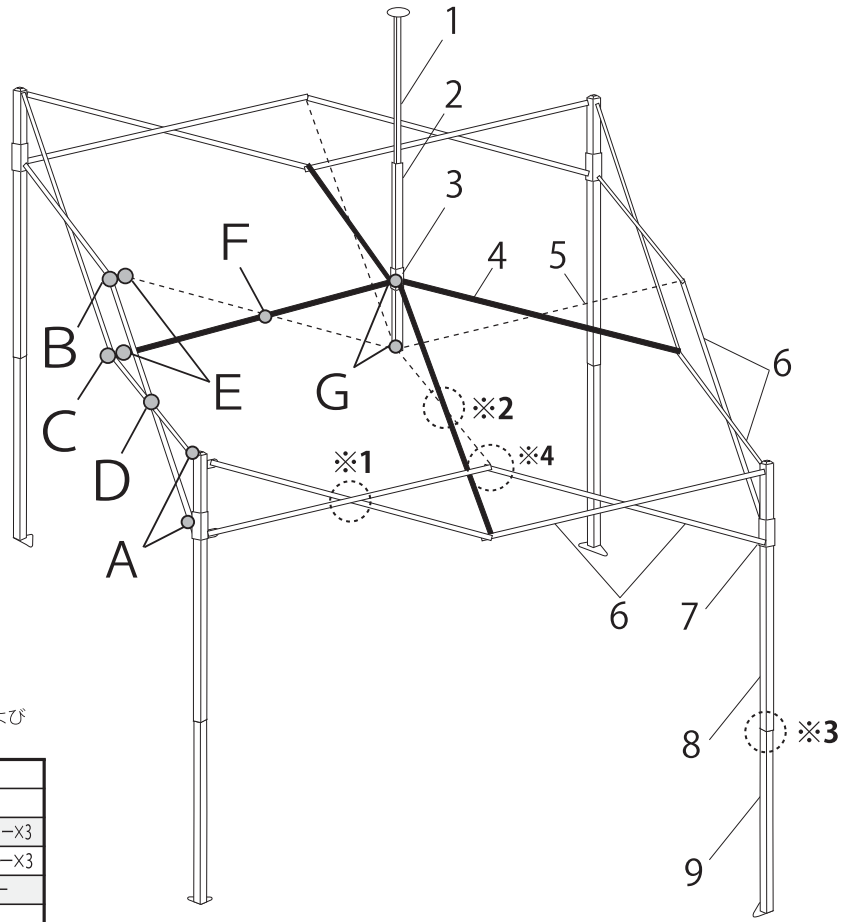

DX30/DXA30

パーツ発注は、下記の表より
該当する形式のパーツ番号をお知らせください。

※ご発注の際はカタログP36の発注書をご利用ください。
※取り外しが困難な為セットでの販売。
※A~Gのボルトセットは、図示部の組み立てに必要なボルト、ナットおよびワッシャーがセットになっています。

セット内容 (2017モデル)	
A	ボルト27mm・ナット
B	ボルト48mm・天幕固定ナット・トラスワッシャー7mm×2・L型金具(引掛穴有)・丸ワッシャー×3
C	ボルト48mm・ナット・トラスワッシャー7mm×2・L型金具(引掛穴無)・丸ワッシャー×3
D	ボルト42mm・ナット・トラスワッシャー7mm×2・トラスカバー
E	ボルト27mm・ナット・丸ワッシャー×3
F	ボルト61mm・ナット・トラスワッシャー17mm×2・丸ワッシャー×2
G	ボルト27mm・ナット