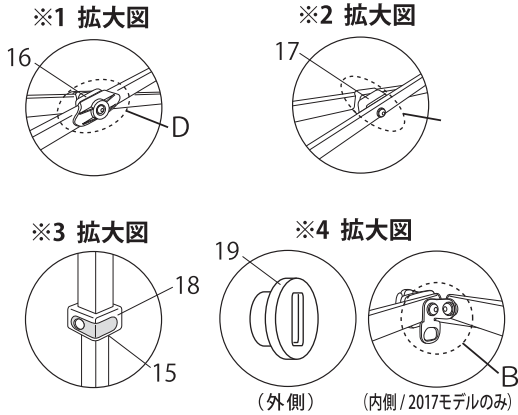

DX30/DXA30

パーツ発注は、下記の表より
該当する形式のパーツ番号をお知らせください。

※ご発注の際はカタログP36の発注書をご利用ください。
※取り外しが困難な為セットでの販売。
※A~Gのボルトセットは、図示部の組み立てに必要なボルト、ナットおよびワッシャーがセットになっています。

セット内容 (2017モデル)	
A	ボルト27mm・ナット
B	ボルト48mm・天幕固定ナット・トラスワッシャー7mm×2・L型金具(引掛穴有)・丸ワッシャー×3
C	ボルト48mm・ナット・トラスワッシャー7mm×2・L型金具(引掛穴無)・丸ワッシャー×3
D	ボルト42mm・ナット・トラスワッシャー7mm×2・トラスカバー
E	ボルト27mm・ナット・丸ワッシャー×3
F	ボルト61mm・ナット・トラスワッシャー17mm×2・丸ワッシャー×2
G	ボルト27mm・ナット