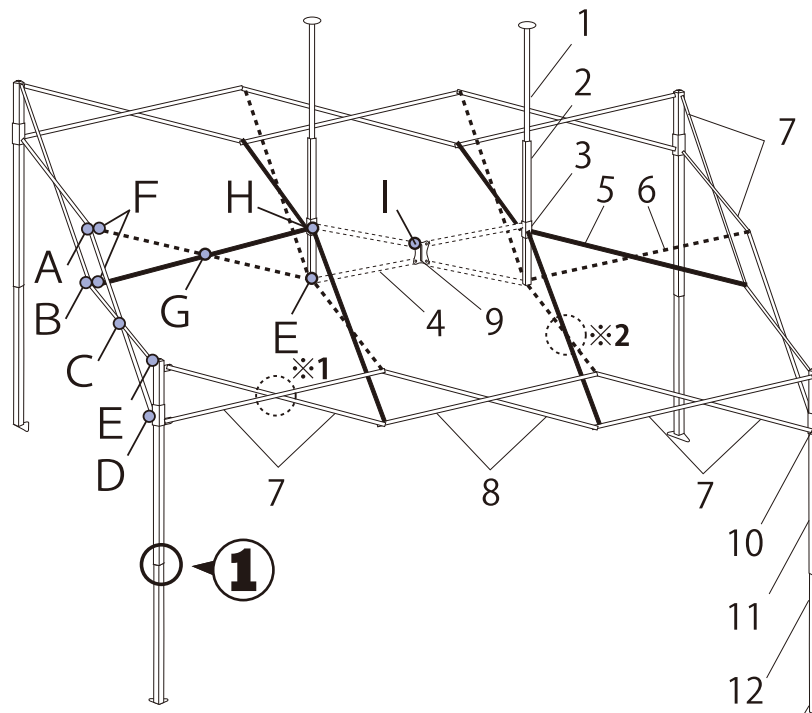

DR36-08/DR36

※ご発注の際は発注書(P32)をご利用ください。
 ※A~Iのボルトセットは、図示部の組み立てに必要なボルト、ナットおよびワッシャーがセットになっています。
 ※記載外のモデルにつきましては、正規代理店にお問い合わせいただくかイージアップ ホームページをご覧ください。

モデル名		2008モデル	フルピン式	
 脚部ロック		 L型ロック	 ロックボタン	
		No.	パーツ名	注文型番
1	ピークポール上部キャップ付	A1-A0113		¥2,300
2	ピークポール下部	A1-A0114		¥2,700
3	ポールスライダー	A1-A0115		¥1,700
4	トラス小535mm	A1-A0116		¥2,300
5	トラス中A1155mm	A1-A0117		¥2,300
6	トラス中B1110mm	A1-A0118		¥2,300
7	トラス大A	A1-A0119(1165mm)	A1-A0120(1155mm)	¥2,300
8	トラス大B	A1-A0121(1175mm)	A1-A0120(1155mm)	¥2,300
9	センターブラケット	A1-A0122	A1-A0123	¥2,200
10	スライダー	A1-A0095		¥2,200
11	コーナーポスト上部	A1-A0125	A1-A0126	¥8,100
12	コーナーポスト下部	A1-A0127	—	¥4,400
13	完成フレーム	DRF36-08	—	¥79,000
14	天幕250青	DRT36-BL		¥52,800
15	天幕250赤	DRT36-RD		¥52,800
16	天幕250白	DRT36-WH		¥52,800
17	天幕500D オプション色	DRT36-□□※1		¥76,800
18	杭4本	PEG25-4		¥1,200
19	収納カバー	BAG-110		¥5,800
20	トラスワッシャー6mm	A1-A0058		¥100
21	トラスワッシャー13mm	A1-A0300		¥100
22	天幕固定ナット	A1-A0172		¥400
23	ロックボタン	—	A1-A0170	¥900
24	L型ロック	A1-A0137	—	¥2,200
A	ボルトセットA(*天幕固定ナット付属)	A1-A0138		¥900
B	ボルトセットB(*L型金具付属)	A1-A0139		¥600
C	ボルトセットC	A1-A0140		¥200
D	ボルトセットD	A1-A0141		¥200
E	ボルトセットE	A1-A0142		¥200
F	ボルトセットF	A1-A0143		¥300
G	ボルトセットG	A1-A0144		¥200
H	ボルトセットH	A1-A0145		¥200
I	ボルトセットI	A1-A0146	A1-A0301	¥200

●天幕発注の際は色コードを付加してください。例)グリーン DRT36-GR

※1 オプションカラー・グリーン=GR・イエロー=YL・パープル=PP・オレンジ=OR・グレー=GY・ピンク=PK・ベージュ=BJ・ブラック=BK・アイボリー=IV・ブラウン=BR
 ・ワインレッド=WR・ダークグリーン=DG・ラベンダー=LV・ゴールド=MG・ライラック=LL・エメラルド=EM・ライトブルー=LB・ネイビー=NV・カムフラージュ=CM・複数色=MC