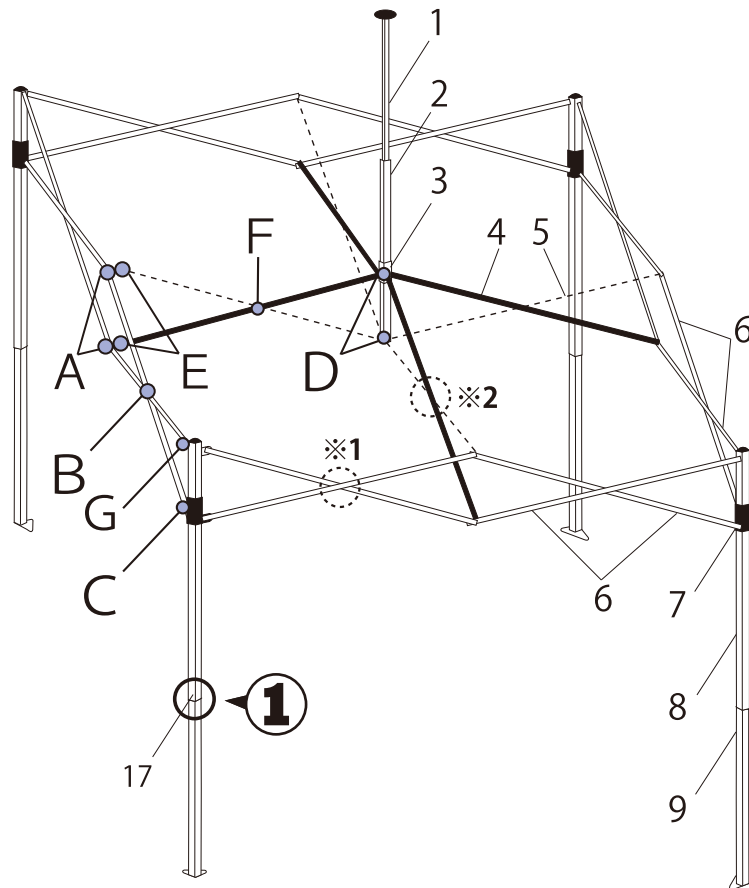

DR30-15/DR30-14/DR30-08

※1 拡大図

※2 拡大図

※ご発注の際は発注書(P36)をご利用ください。

※A~Gのボルトセットは、図示部の組み立てに必要なボルト、ナットおよびワッシャーがセットになっています。

\*1 取り外しが困難なためセットでの販売 (¥12,500+税)

モデル名		DR30-15	DR30-14	DR30-08	
 脚部ロック		 L型ロック	 プルピンロック	 ロックボタン	
No.	パーツ名	注文型番	注文型番	注文型番	価格(税別)
1	ピークボール上部キャップ付	A1-A0492	A1-A0460	A1-A0089	¥3,000
2	ピークボール下部	A1-A0493	A1-A0461	A1-A0090	¥2,700
3	ボールスライダー	A1-A0494	A1-A0091		¥1,700
4	トラス中 A	A1-A0495 (1455mm)	A1-A0462 (1455mm)	A1-A0092 (1490mm)	¥2,300
5	トラス中 B	A1-A0495 (1455mm)	A1-A0462 (1455mm)	A1-A0093 (1440mm)	¥2,300
6	トラス大	A1-A0496 (1500mm)	A1-A0094 (1500mm)		¥2,300
7	スライダー	A1-A0497	A1-A0095		¥2,200
8	コーナーポスト上部	A1-A0498*1	A1-A0463	A1-A0096	¥8,000
9	コーナーポスト下部		A1-A0464	A1-A0097	¥4,500
10	完成フレーム	DRF30-15	—	—	¥59,000
11	天幕250D スタンダード色	DRT30-15□□	—	—	¥40,800
12	天幕500D オプション色	DRT30-15□□	—	—	¥115,200
13	杭4本	PEG25-4			¥1,200
14	ローラーキャリアバッグ	BAG-022	—	—	¥14,400
15	トラスワッシャー6mm	A1-A0499	A1-A0058		¥100
16	トラスワッシャー13mm	A1-A0500	A1-A0300		¥100
17	ロックボタン	—	—	A1-A0170	¥900
18	下部プルピンロック	—	A1-A0465	—	¥900
A	ボルトセットA	A1-A0501	A1-A0107		¥600
B	ボルトセットB	A1-A0502	A1-A0108		¥200
C	ボルトセットC	A1-A0503	A1-A0109		¥200
D	ボルトセットD	A1-A0504	A1-A0110		¥200
E	ボルトセットE	A1-A0505	A1-A0111		¥200
F	ボルトセットF	A1-A0506	A1-A0112		¥300
G	ボルトセットG	A1-A0507	A1-A0466	—	¥200

●天幕発注の際は色コードを付加してください。例) 青 DRT30-15BL

※1 オプションカラー・グリーン=GR・レッド=RD・イエロー=YL・パープル=PP・オレンジ=OR・グレー=GY・ピンク=PK・ベージュ=BJ・ブラック=BK・アイボリー=IV・ブラウン=BR・ワインレッド=WR・ダークグリーン=DG・ラベンダー=LV・ゴールド=MG・ライラック=LL・エメラルド=EM・ライトブルー=LB・ネイビー=NV・カムフラージュ=CM・複数色=MC